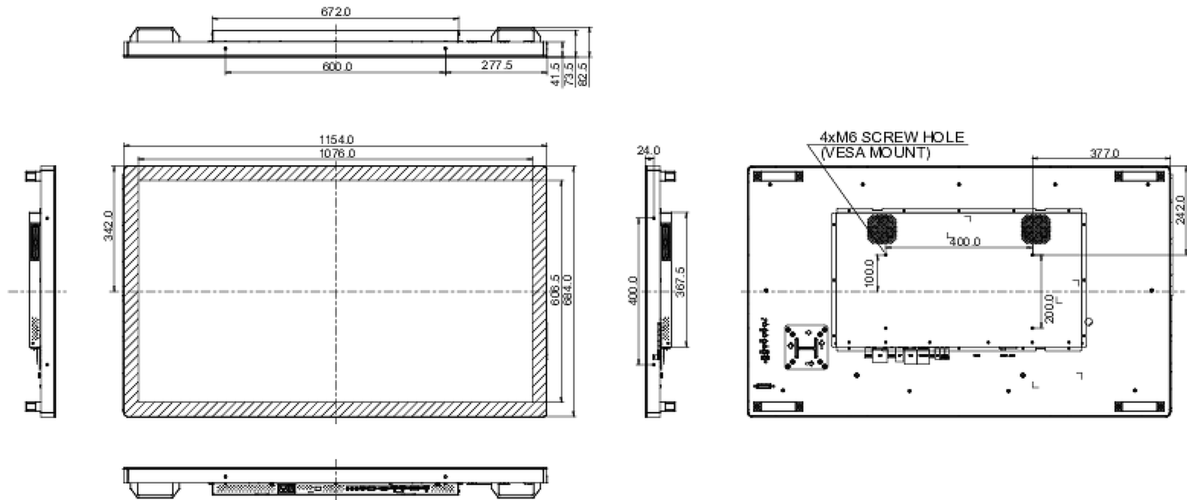

Gewicht (zonder doos)	33.3kg
Gewicht (inclusief doos)	34kg
EAN code	4948570117239

Alle handelsmerken zijn geregistreerd. Gegevens onder voorbehoud van zetfouten. Specificaties kunnen vooraf en zonder opgave van reden gewijzigd worden. Alle LCD-panelen vallen onder ISO-9241-307:2008 inzake pixelfouten.

© IIYAMA CORPORATION. ALL RIGHTS RESERVED