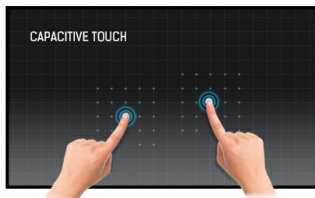

55" Open Frame 15pt PCAP Monitor Interactivo de Gran Formato

Con resolución 4K UHD (3840x2160) y formato Open Frame el monitor interactivo TF5538UHSC es la solución ideal para educación, kioscos Digital Signage y comunicación. La tecnología táctil Proyectiva Capacitiva (PCAP) con 15 puntos táctiles asegura una precisa y rápida respuesta. Acabado con una estructura metálica certificado el test "60950-1 ball-drop", Resistencia a roturas, vidrio edge-to-edge; este monitor puede usarse en horizontal, vertical y boca arriba en la mayoría de entornos obteniendo la máxima flexibilidad y rendimiento. Se puede usar también como solución stand-alone, montado en pared o embebido en un kiosco o mueble gracias a los anclajes de su estructura Open Frame.

Tecnología táctil - capacitiva proyectiva

Esta tecnología utiliza una rejilla de sensores de micro cables finos integrados en el vidrio que cubre la pantalla. El toque se detecta porque las características eléctricas de la rejilla del sensor cambian cuando se coloca un dedo humano sobre el vidrio. Gracias a la cubierta de vidrio, esta tecnología es muy duradera y la función táctil no se ve afectada incluso si el vidrio está rayado. Ofrece un rendimiento de imagen perfecto y funciona con dedos humanos (también con guantes de látex) y lápiz óptico.

Tocar a través de vidrio

Esta pantalla táctil funciona a través del vidrio y puede convertir las superficies de vidrio en una pantalla táctil interactiva. Úsalo en escaparates, agencias inmobiliarias, para puntos de venta en tiendas o restaurantes.