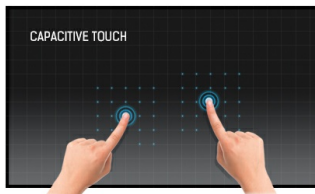

### 55" Open Frame 15pt PCAP Large Format Display Interattivo

Il monitor Open Frame TF5538UHSC 4K UHD (3840x2160) è la soluzione ideale per l'interattività nelle scuole, chioschi, Digital Signage Interattivo e comunicazioni In-store. La tecnologia tattile PCAP, capacitiva proiettata, a 15 tocchi assicura una risposta tattile perfetta ed accurata. Dispone di uno chassis in metallo ed il vetro antivandalo 60950, resistente ai graffi, senza bordo; il display può essere usato sia in orizzontale, verticale e faccia in su negli ambienti più difficili. Perfetto sia come soluzione a parete stand alone, sia integrato in una scrivania o chiosco grazie ai suoi fori di fissaggio.

#### Tecnologia tattile - PCAP

Questa tecnologia si avvale di una griglia di sensori composta di fili micro sottili, integrata nel vetro che riveste lo schermo. Posizionando il dito sul vetro, le caratteristiche elettriche della griglia di sensori variano e quindi viene rilevato il tocco. Grazie al rivestimento in vetro, questa tecnologia non si danneggia con il tempo e la funzione touch rimane inalterata anche in caso di vetro graffiato. Offre una perfetta qualità delle immagini e funziona con il dito umano (anche se la mano indossa dei guanti in lattice) e con la stilo magnetica.