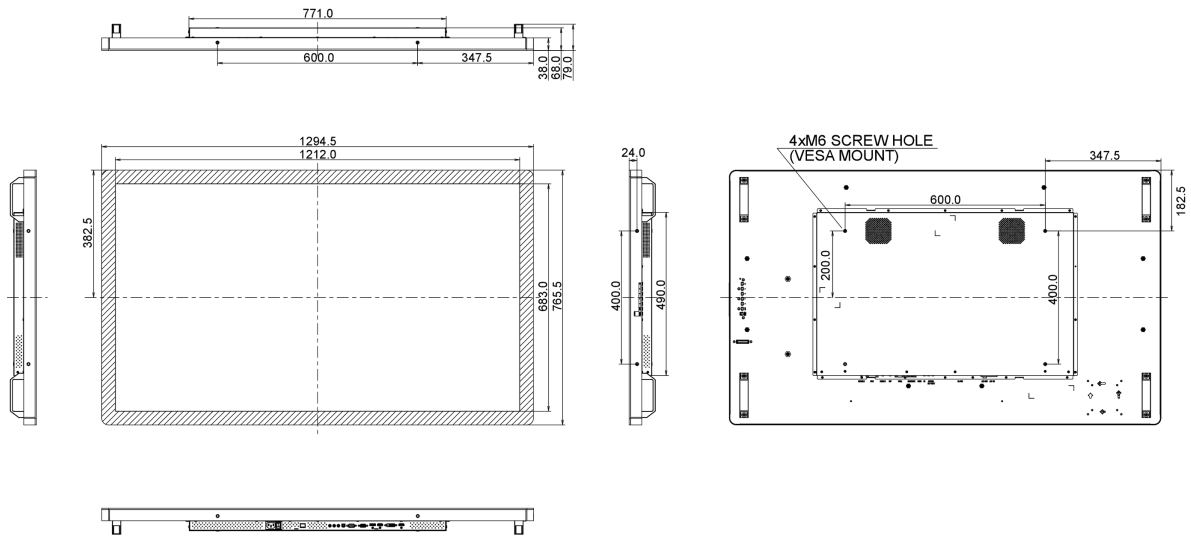

## 10 DIMENSIONI / PESO

<b>Prodotti dimensioni L x H x P</b>	1294.5 x 765.5 x 68mm
<b>Box dimensioni L x H x P</b>	1400 x 930 x 245mm
<b>Peso (netto)</b>	41kg

Peso (lordo)

47.5kg

EAN code

4948570117253

*Tutti i marchi e i marchi registrati citati. E & O E. Specifiche soggette a modifiche senza preavviso. Tutti i display LCD è conforme alla norma ISO-9241-307:2008 in connessione con difetti dei pixel.*