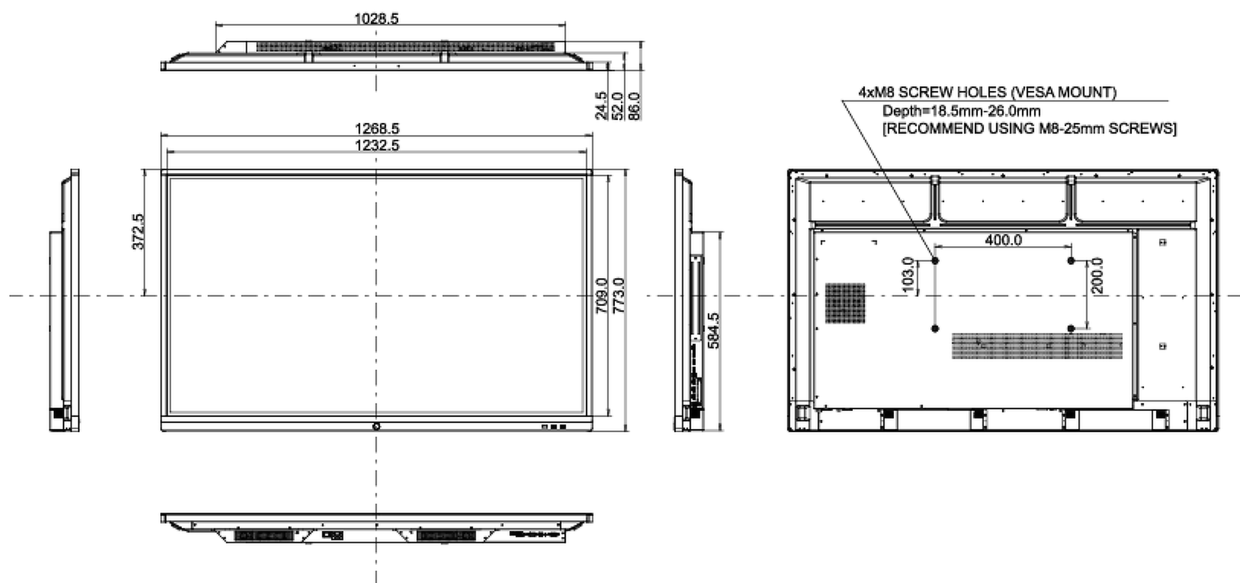

## 10 DIMENSIONI / PESO

Prodotti dimensioni L x H x P	1269 x 773 x 86mm
Box dimensioni L x H x P	1432 x 881 x 225mm
Peso (netto)	26.8kg
Peso (lordo)	34.4kg
EAN code	4948570117390

Tutti i marchi e i marchi registrati citati. E & O E. Specifiche soggette a modifiche senza preavviso. Tutti i display LCD è conforme alla norma ISO-9241-307:2008 in connessione con difetti dei pixel.