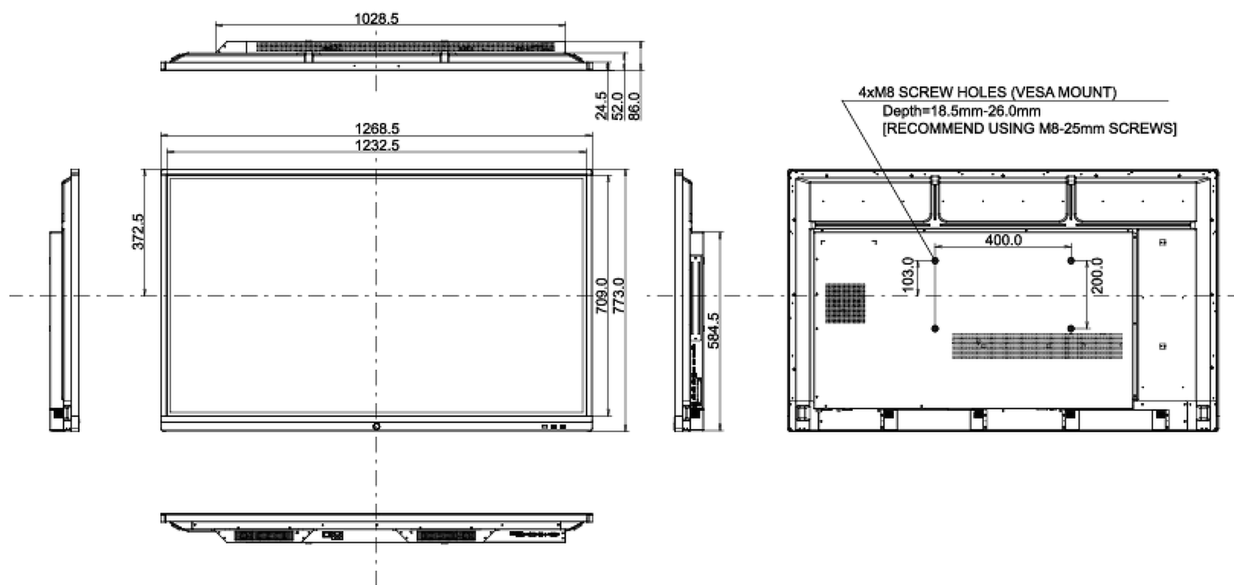

## 10 РАЗМЕР / ВЕС

Размер продукта Ш x В x Г 1269 x 773 x 86мм

Размер коробки Ш x В x Г 1432 x 881 x 225мм

Вес (без упаковки) 26.8кг

Вес (с упаковкой) 34.4кг

EAN код 4948570117390

Все товарные знаки и торговые марки являются собственностью их владельцев и они защищены. Ошибки и изменения допускаются. Спецификации могут быть изменены без уведомления. Все LCD мониторы соответствуют стандарту ISO-9241-307:2008 по политике битых пикселей.