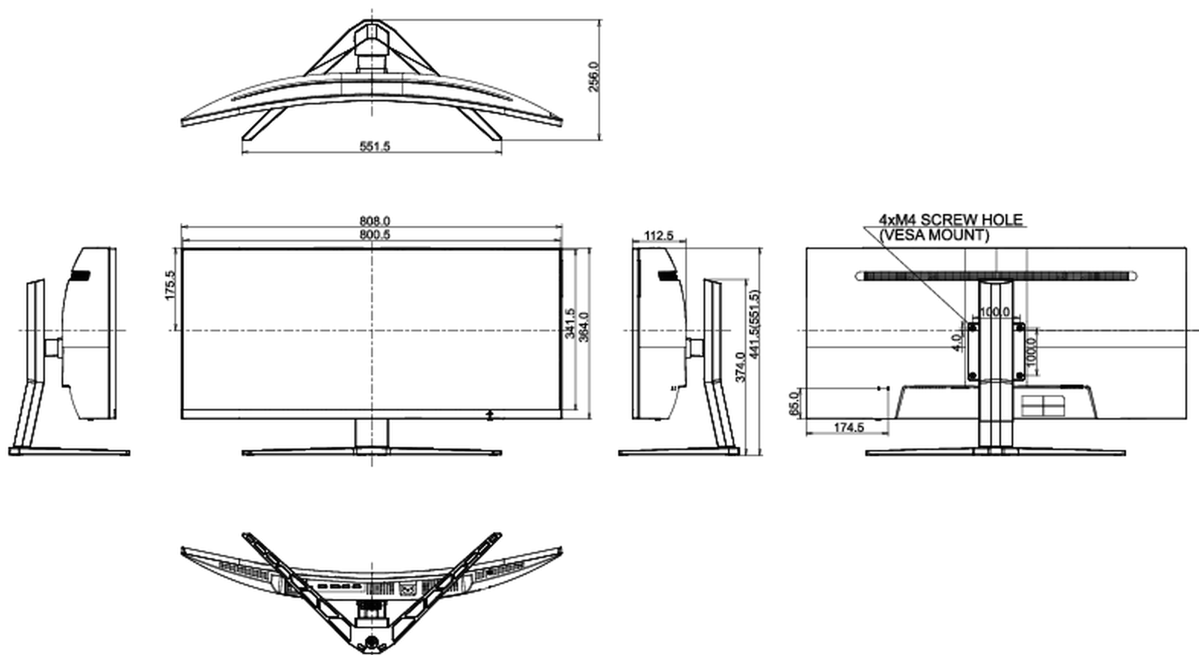

F

REACH SVHC

boven 0,1%: lood, loodmonoxide, diboriumtrioxide

08 AFMETINGEN / GEWICHT

Product afmetingen B x H x D

808 x 441.5 (551.5) x 256mm

Doos afmetingen B x H x D

909 x 505 x 282mm

Gewicht (zonder doos)

10.9kg

Gewicht (zonder voet)

6kg

EAN code

4948570117406

Alle handelsmerken zijn geregistreerd. Gegevens onder voorbehoud van zetfouten. Specificaties kunnen vooraf en zonder opgaa van reden gewijzigd worden. Alle LCD-panels vallen onder ISO-9241-307:2008 inzake pixelfouten.