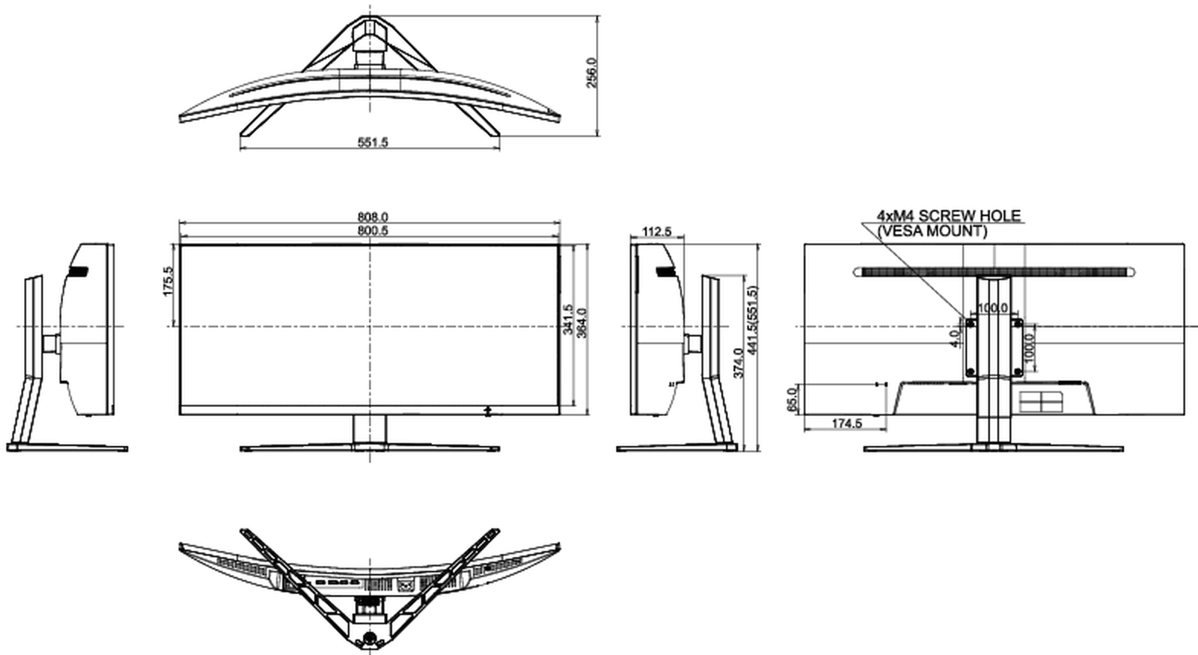

04 MECHANICKÉ ČÁSTI

Úpravy polohy	výška, náklon
Výškově nastavitelné	110mm
Úhel náklonu	20° nahoru; 5° dolů
VESA	100 x 100mm

05 ZAHRNUTÉ PŘÍSLUŠENSTVÍ

Kabely	napájecí, USB, HDMI, DP
Ostatní	uživatelský manuál, instrukce bezpečnosti

08 ROZMĚRY / HMOTNOST

Rozměry výrobku Š x V x D	808 x 441.5 (551.5) x 256mm
Rozměry balení Š x V x D	909 x 505 x 282mm
Váha (bez balení)	10.9kg
Weight (without stand)	6kg
EAN code	4948570117406

Všechny ochranné známky jsou registrovány a chráněny. Vyhrazené právo na změny. Veškeré ploché panely LCD splňují normu ISO-9241-307:2008 v oblasti počtu vadných pixelů.