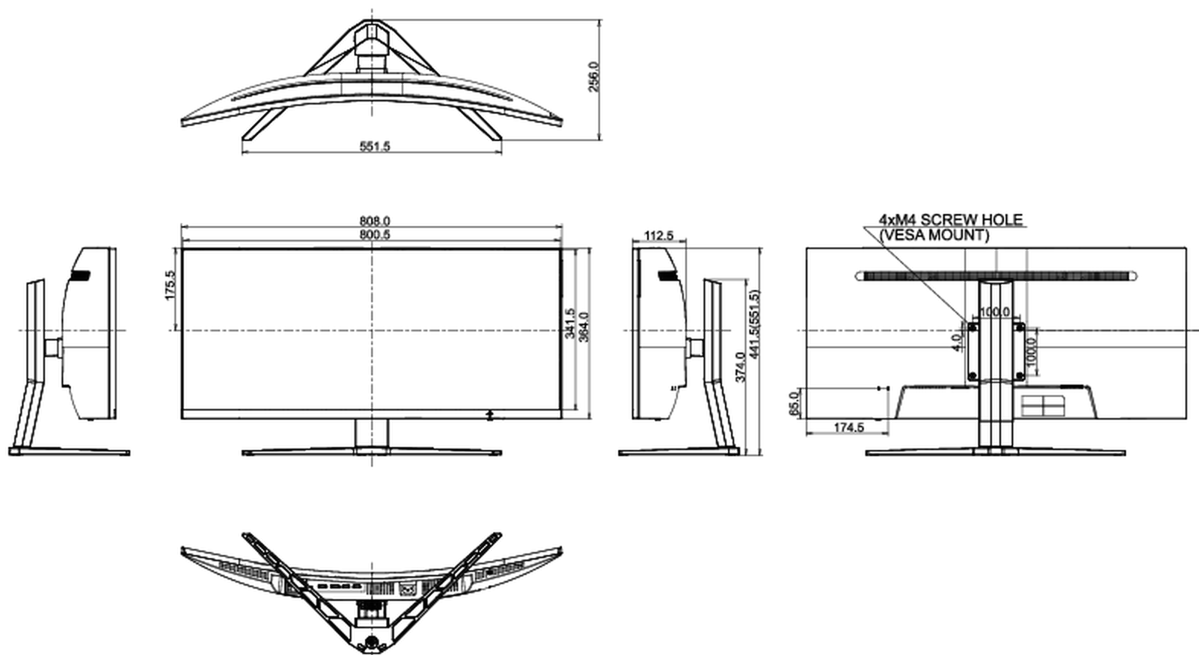

VESA Halterung

100 x 100mm

05 ENTHALTENES ZUBEHÖR

Kabel

Netz, USB, HDMI, DP

Sonstige

Leitfaden zur Inbetriebnahme, Sicherheits-Hinweise

06 STROMVERWALTUNG

Netzteil

intern

Stromversorgung

AC 100 - 240V, 50/60Hz

Leistungsaufnahme

60W typisch, 0.5W Standby, 0.5W ausgeschaltet

07 LEISTUNG

Vorschriften

CE, EAC, RoHS support, ErP, WEEE, REACH

Energieeffizienzklasse (Regulation (EU) 2017/1369)

F

REACH SVHC

über 0,1%: Blei, Bleimonoxid, Diborontrioxid

08 ABMESSUNGEN / GEWICHT

Produkt Abmessungen B x H x T

808 x 441.5 (551.5) x 256mm

Verpackung Abmessungen B x H x T

909 x 505 x 282mm

Gewicht (ohne Verpackung)

10.9kg

Gewicht (ohne Standfuß)

6kg

EAN code

4948570117406