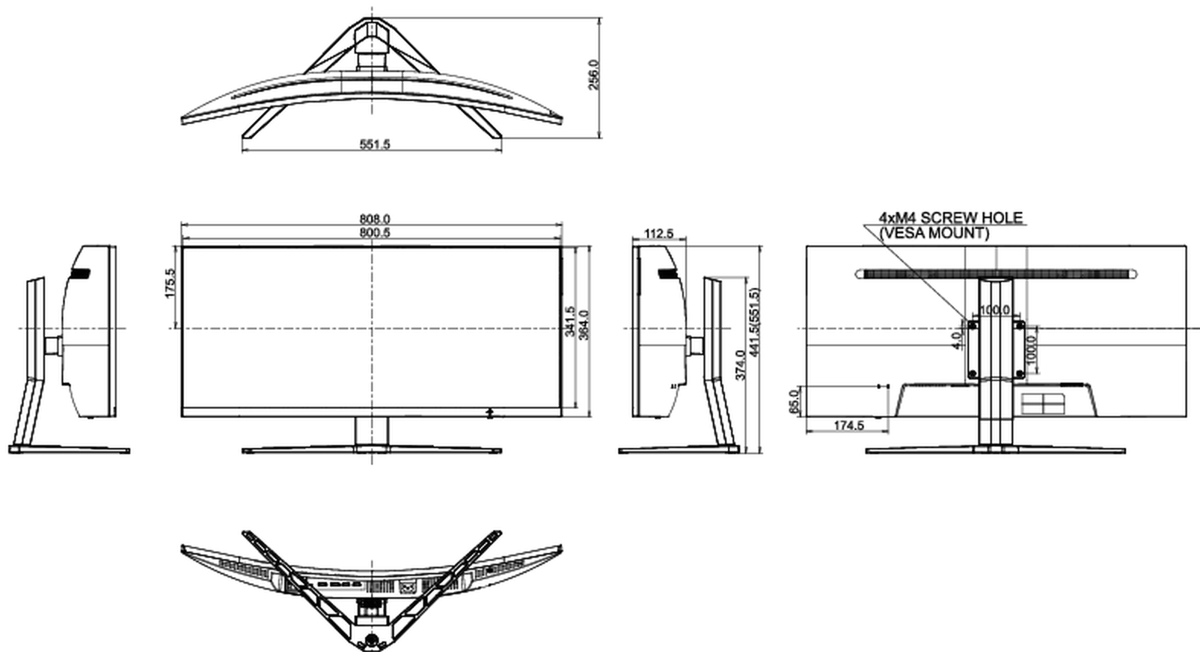

## 08 DIMENSIONES / PESO

Producto dimensiones W x H x D	808 x 441.5 (551.5) x 256mm
Dimensiones de la caja (ancho x alto x fondo)	909 x 505 x 282mm
Peso (sin caja)	10.9kg
Peso (sin soporte)	6kg
Código EAN	4948570117406