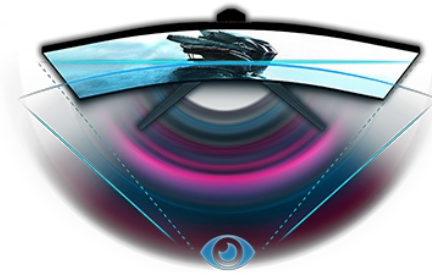

## Sumérgete en el juego con la pantalla curva GB3466WQSU Red Eagle con FreeSync Premium Pro

Inspirado en la curva del ojo humano, el panel VA curvo 1500R con frecuencia de actualización de 144Hz, MPRT 1 ms y la resolución 3440x1440, garantiza una calidad de imagen excelente y una experiencia de visualización cómoda y muy realista. El soporte ajustable en altura garantiza una flexibilidad total para la posición perfecta de la pantalla. Personalice la configuración de la pantalla utilizando los modos de juego predefinidos y personalizados junto con la función Black Tuner para brindarle un control total sobre las escenas oscuras y asegurarse de que los detalles estén siempre claramente visibles.

### TECNOLOGÍA FREESYNC™ PREMIUM PRO

Este monitor admite contenido HDR con meticuloso color y luminosidad. La baja latencia de entrada y la compensación de baja velocidad de fotogramas eliminan cualquier problema de tearing o stuttering en prácticamente cualquier velocidad de fotogramas.

### DISEÑO CURVO 1500R

Inspirada en la curva del ojo humano, la curvatura 1500R de la pantalla garantiza una experiencia de visualización realista y cómoda que te permite sumergirte realmente en el juego.

## 01 CARACTERÍSTICAS DE LA PANTALLA

Diagonal	34", 86.5cm
Pantalla	VA LED, acabado mate
Curvo	1500R
Resolución nativa	3440 x 1440 @144Hz (4.9 megapixel UWQHD, DisplayPort)
Resolucion nativa	144Hz
Relación de aspecto	21:9
Brillo	400 cd/m <sup>2</sup>
Contraste estático	3000:1
Contraste avanzado	80M:1
Tiempo de respuesta (MPRT)	1ms
Área de visualización	horizontal/vertical: 178°/178°, derecho/izquierdo: 89°/89°, arriba/abajo: 89°/89°
Soporte de Color	16.7mln 8bit
Sincronización horizontal	30 - 160kHz
Área de visualización h x v	797.22 x 333.72mm, 31.4 x 13.1"
Pixel pitch	0.23175mm
Colour	mate, negro