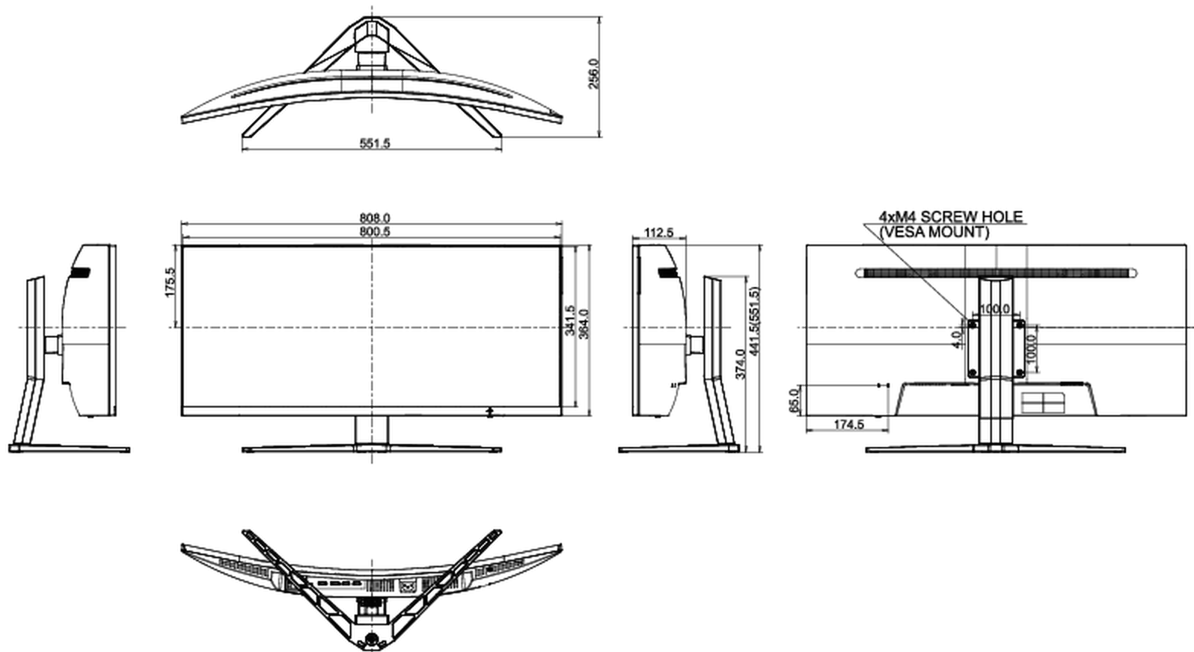

Montage VESA

100 x 100mm

05 ACCESSOIRES INCLUS

Câbles

câble d'alimentation, USB, HDMI, DP

Autres

guide démarrage rapide, guide de sécurité

06 GESTION DE L'ÉNERGIE

Bloc d'alimentation

interne

Alimentation

AC 100 - 240V, 50/60Hz

Gestion d'alimentation

60W typique, 0.5W en veille, 0.5W éteint

07 NORMES

Certifications

CE, EAC, RoHS support, ErP, WEEE, REACH

Classe d'efficacité énergétique (Regulation (EU) 2017/1369)

F

REACH SVHC

au-dessus de 0,1 % : plomb, monoxyde de plomb, trioxyde de dibore

08 DIMENSIONS / POIDS

Dimensions produit L x H x P

808 x 441.5 (551.5) x 256mm

Dimensions de la boîte L x H x P

909 x 505 x 282mm

Poids (sans boîte)

10.9kg

Poids (sans support)

6kg

Code EAN

4948570117406