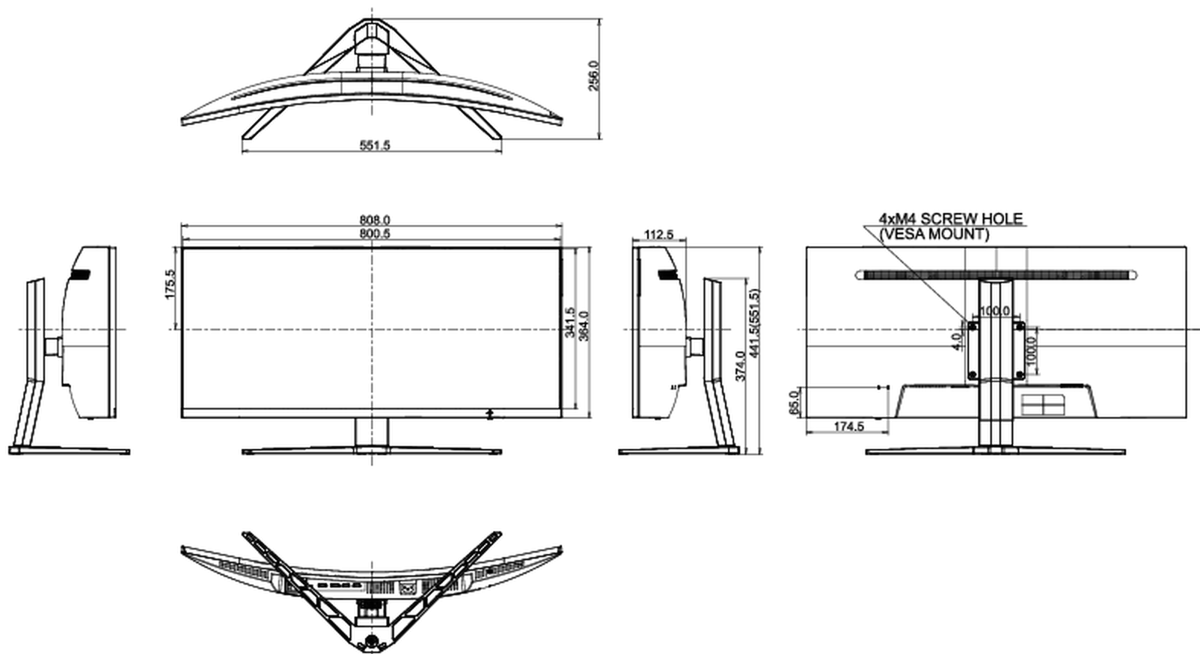

04 MECCANICA

Regolazione posizione display	altezza, tilt
Regolazione altezza	110mm
Angolo di inclinazione	20° alto; 5° giù
Montaggio VESA	100 x 100mm

05 ACCESSORI INCLUSI

Cavo	di alimentazione, USB, HDMI, DP
Altro	guida rapida, guida di sicurezza

08 DIMENSIONI / PESO

Prodotti dimensioni L x H x P	808 x 441.5 (551.5) x 256mm
Box dimensioni L x H x P	909 x 505 x 282mm
Peso (netto)	10.9kg
Peso (senza supporto)	6kg
EAN code	4948570117406

Tutti i marchi e i marchi registrati citati. E & O E. Specifiche soggette a modifiche senza preavviso. Tutti i display LCD è conforme alla norma ISO-9241-307:2008 in connessione con difetti dei pixel.