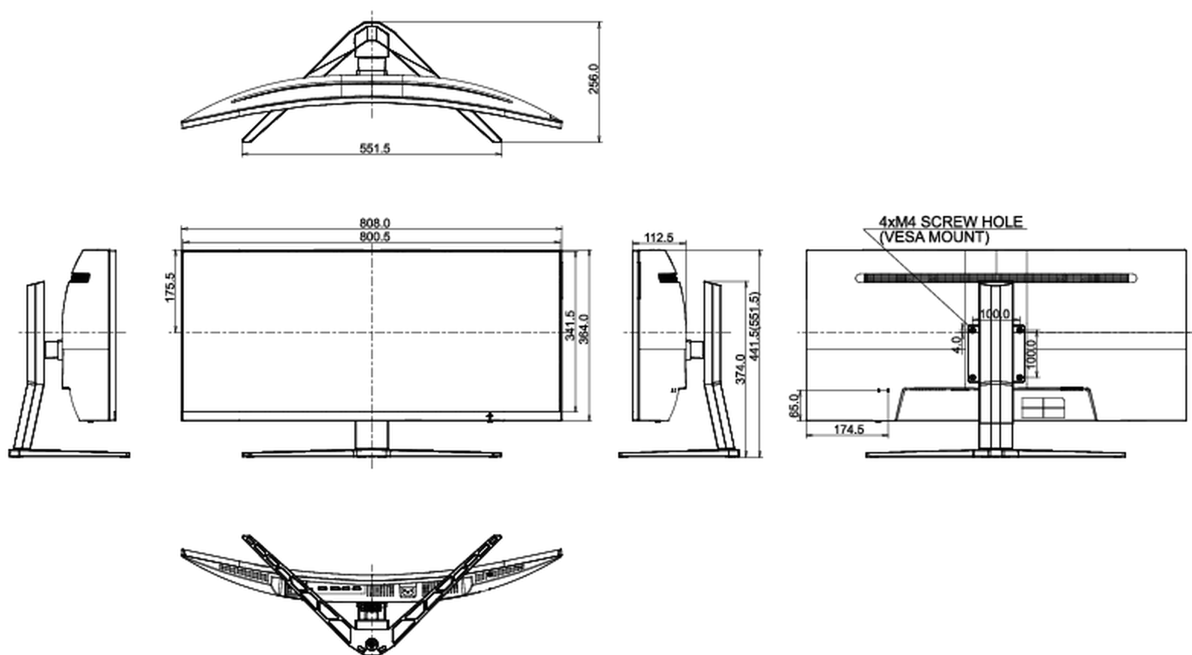

## 08 WYMIARY / WAGA

Wymiary produktu szer. x wys. x gł.	808 x 441.5 (551.5) x 256mm
Wymiary pudła szer. x wys. x gł.	909 x 505 x 282mm
Waga (bez pudła)	10.9kg
Waga (bez stopy)	6kg
Kod EAN	4948570117406