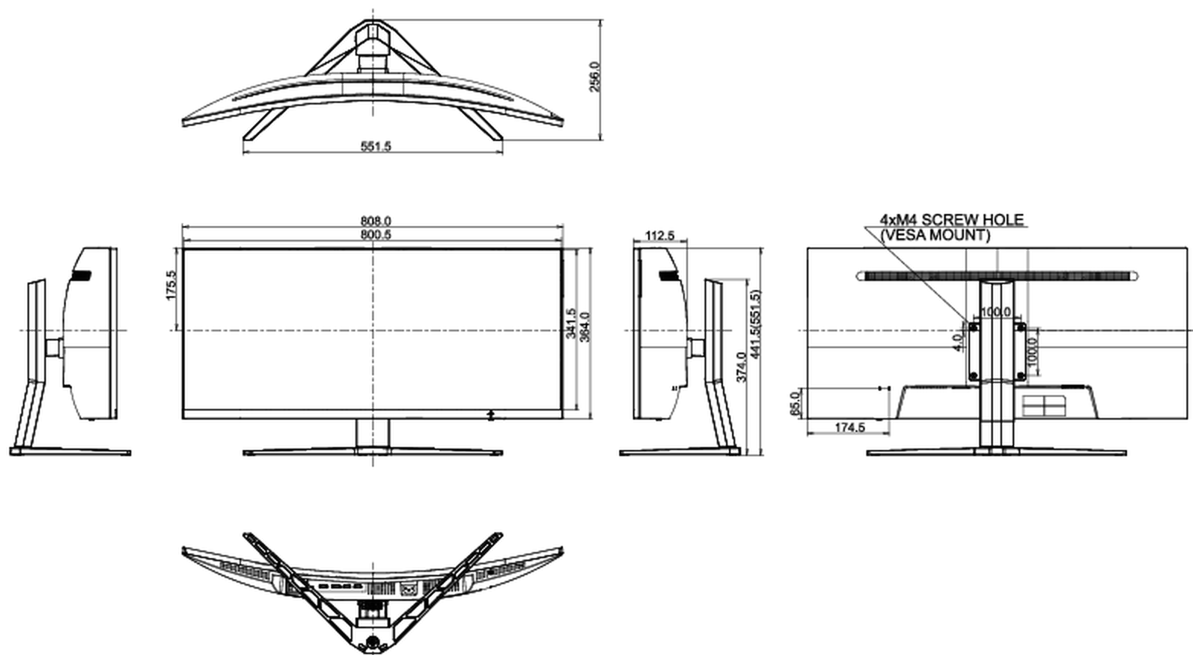

Ostalo

kratko uputstvo, bezbednosni vodič

06 UPRAVLJANJE NAPAJANJEM

Napajanje

interna

Potrošnja energije

% 1W tipično, 0.5W stand by, 0.5W isključen

07 ODRŽIVOST

Propisi

CE, EAC, RoHS podrška, ErP, WEEE, REACH

Klasa energetske efikasnosti (Regulation (EU) 2017/1369)

F

REACH SVHC

iznad 0,1%: olovo, olovo monoksid, dibor trioksid

08 DIMENZIJE / TEŽINA

Dimenzije proizvoda Š x V x D

808 x 441.5 (551.5) x 256mm

Dimenzije kutije Š x V x D

909 x 505 x 282mm

Težina (bez kutije)

10.9kg

Težina (bez postolja)

6kg

EAN kod

4948570117406

All trademarks and registered trademarks acknowledged. E & O E. Specification subject to change without notice. All LCD's comply with ISO-9241-307:2008 in connection with pixel defects.

© IIYAMA CORPORATION. ALL RIGHTS RESERVED

27.04.2024 06:17:47