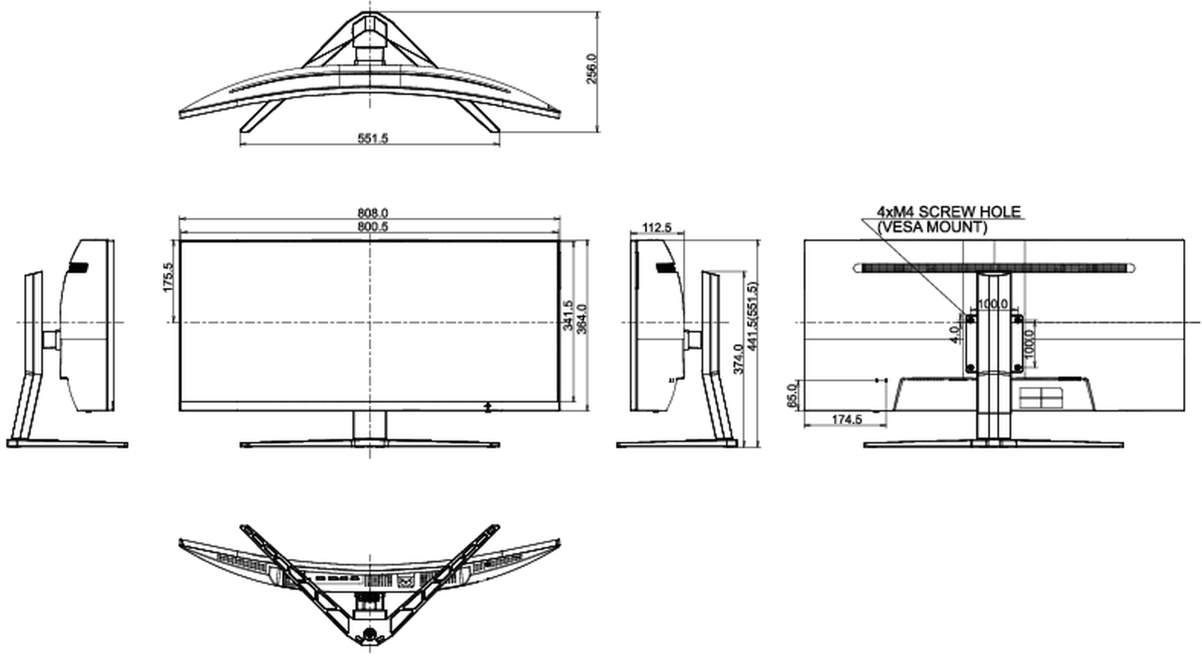

Güç kaynağı

AC 100 - 240V, 50/60Hz

Güç kullanımı

60W tipik, 0.5W stand by, 0.5W off mode

07 ÖLÇÜLER / AĞIRLIK

Ürün boyutları G x Y x D

808 x 441.5 (551.5) x 256mm

Kutu boyutları G x Y x D

909 x 505 x 282mm

Ağırlık (kutu hariç)

10.9kg

Ağırlık (standsız)

6kg

EAN kodu

4948570117406

All trademarks and registered trademarks acknowledged. E & O E. Specification subject to change without notice. All LCD's comply with ISO-9241-307:2008 in connection with pixel defects.

© IIYAMA CORPORATION. ALL RIGHTS RESERVED