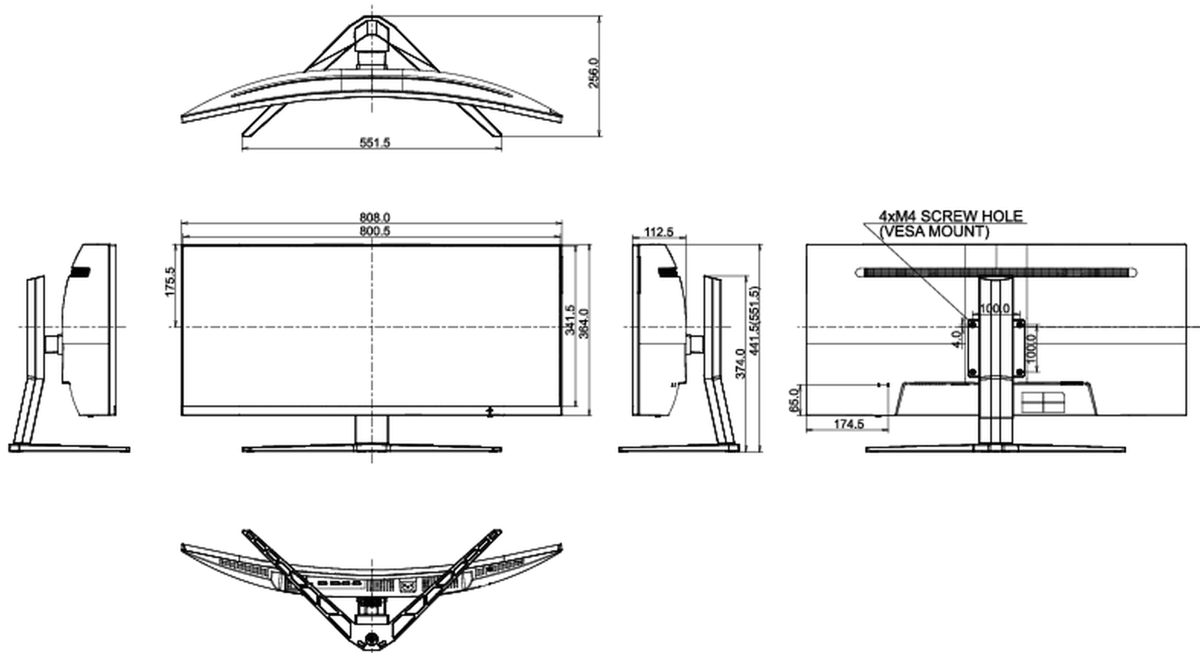

05 6.АКЦЕССУАРЫ

Кабели

Питание, USB, HDMI, DP

Прочее

Краткое руководство по началу работы, Руководство по безопасности

06 POWER-MANAGEMENT

Блок питания

внутренний

Питание

AC 100 - 240V, 50/60Гц

Потребляемая мощность

60W стандарт, 0.5W ожидание, 0.5W отключено

07 СТАНДАРТЫ

Сертификаты

CE, EAC, RoHS support, ErP, WEEE, REACH

Класс энергоэффективности

B

REACH SVHC

above 0.1%: Lead, Lead monoxide, Diboron trioxide

08 РАЗМЕР / BEC

Размер продукта Ш x В x Г

808 x 441.5 (551.5) x 256мм

Размер коробки Ш x В x Г

909 x 505 x 282мм

Вес (без упаковки)

10.9кг

Weight (without stand)

6кг

EAN код

4948570117406