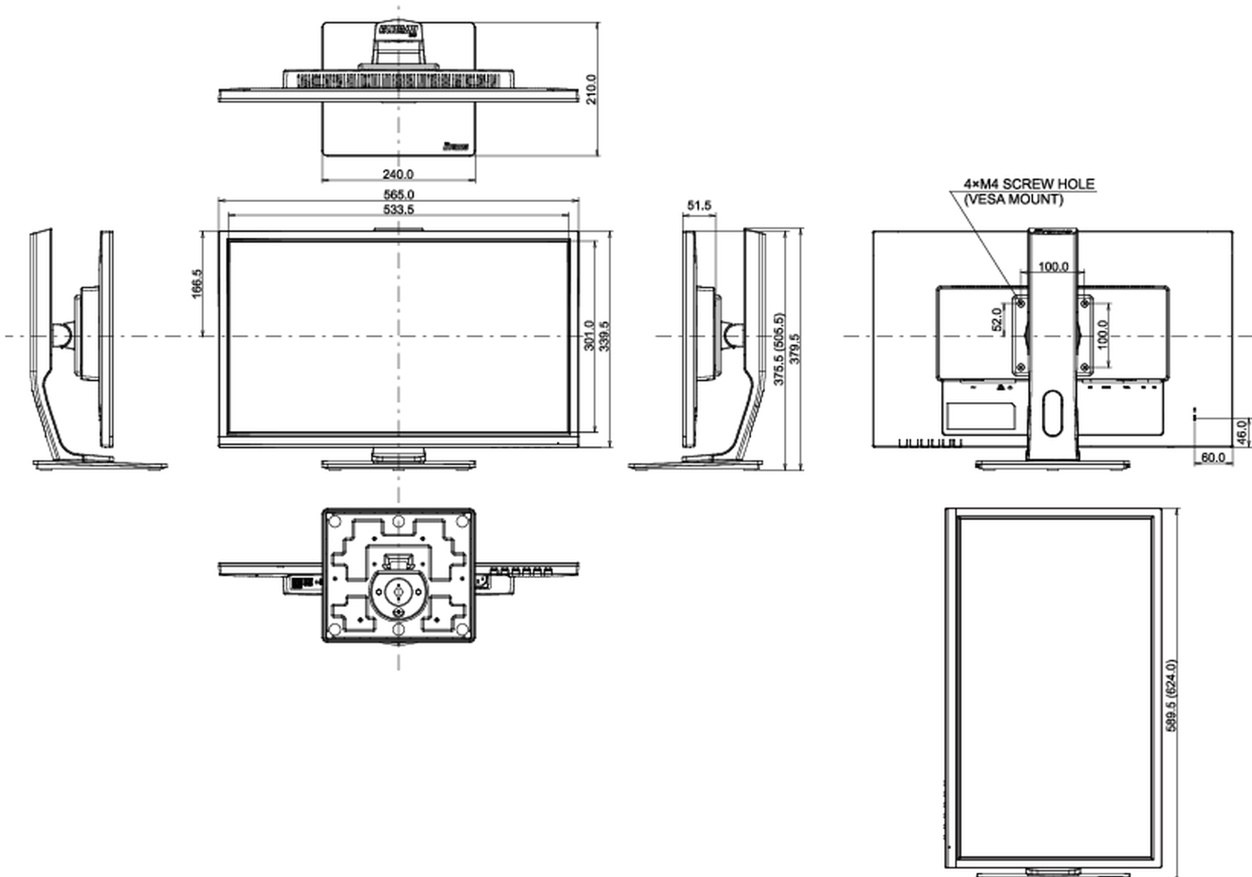

## 08 AFMETINGEN / GEWICHT

|                              |                               |
|------------------------------|-------------------------------|
| Product afmetingen B x H x D | 565.5 x 375.5 (505.5) x 210mm |
| Gewicht (zonder doos)        | 5.1kg                         |
| EAN code                     | 4948570117376                 |