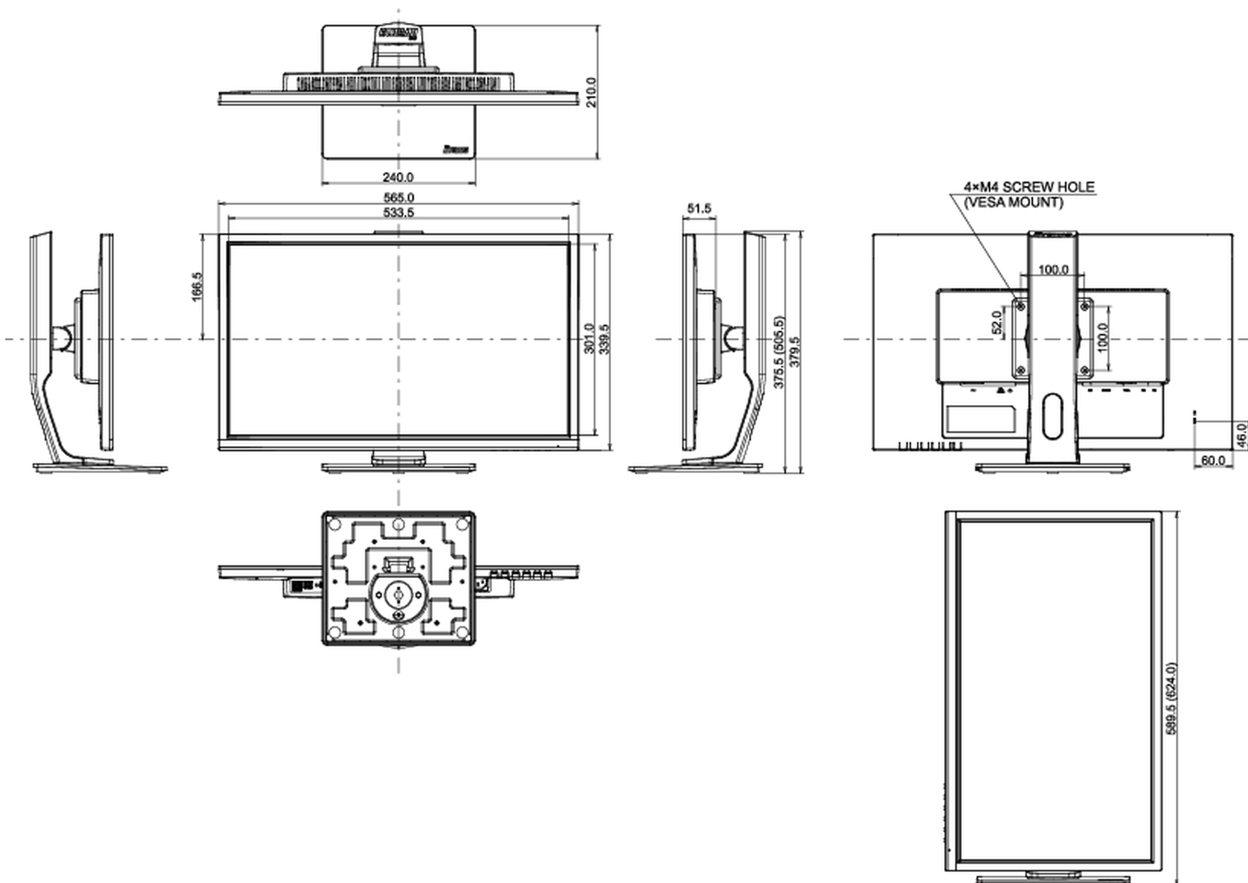

Napájecí zdroj:	interní
Napájení	AC 100 - 240V, 50/60Hz
Odběr energie:	18W typisch, 0.5W odpočinek, 0.5W vypnutý

07 UDRŽITELNOST

Předpisy	TCO Certified, CE, TÜV-GS, EAC, VCCI-B, PSE, RoHS support, ErP, ENERGY STAR®, WEEE, EPEAT, REACH

Energetická třída (Regulation (EU) 2017/1369)	E

EPEAT	EPEAT je komplexní environmentální hodnocení, které pomáhá identifikovat ekologičtější počítače a další elektronická zařízení. Bronzová certifikace znamená, že monitor splňuje všechna požadovaná kritéria. EPEAT Bronze je platný v zemích, kde iiyama registruje produkt. Stav registrace ve vaší zemi najdete na www.epeat.net.

REACH SVHC	nad 0.1% olova

08 ROZMĚRY / HMOTNOST

Rozměry výrobku Š x V x D	565.5 x 375.5 (505.5) x 210mm

Váha (bez balení)	5.1kg

EAN code	4948570117376

Všechny ochranné známky jsou registrovány a chráněny. Vyhrazené právo na změny. Veškeré ploché panely LCD splňují normu ISO-9241-307:2008 v oblasti počtu vadných pixelů.