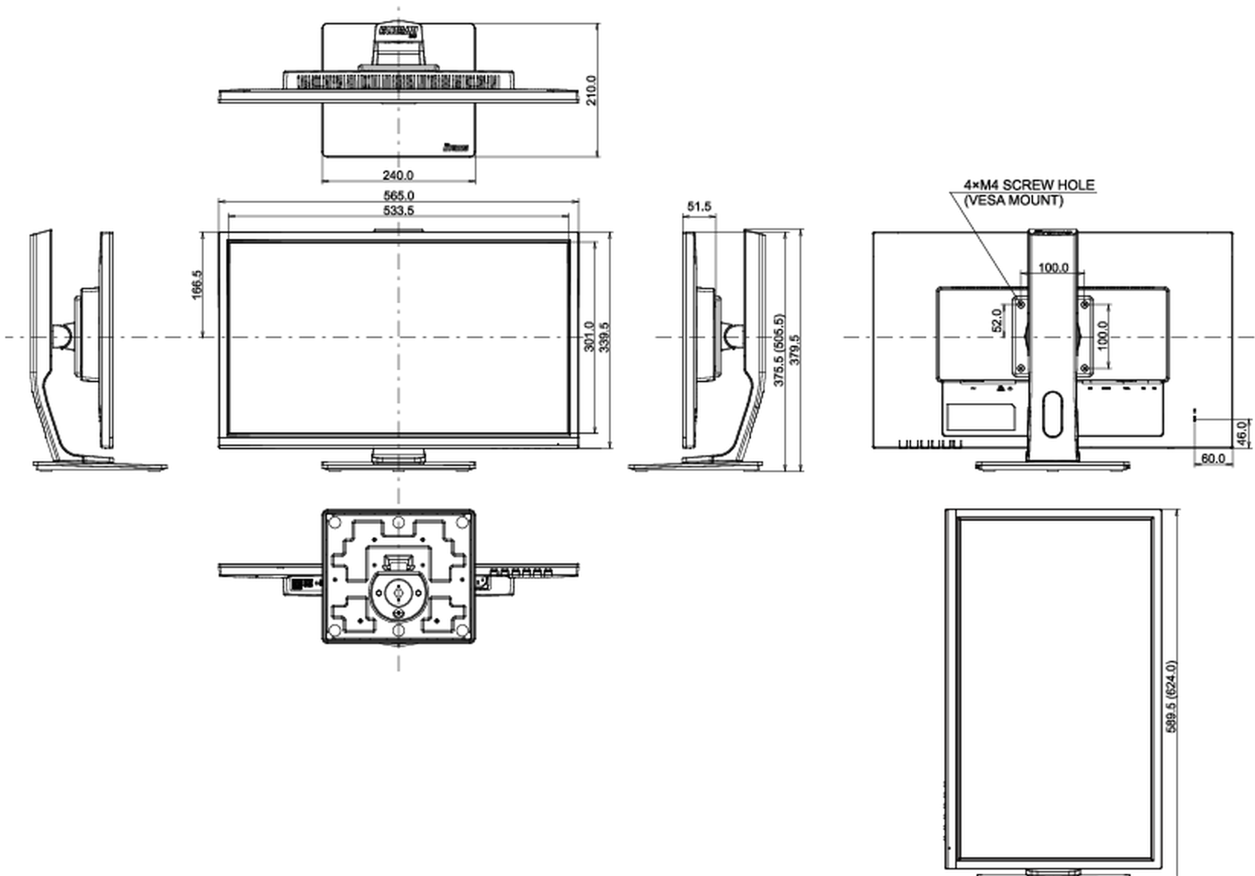

Kábelek

áramellátás, USB, HDMI

Egyéb

gyors üzembe helyezési útmutató, biztonsági útmutató

06 ENERGIAGAZDÁLKODÁS

Tápegység

belső

Áramellátás

AC 100 - 240V, 50/60Hz

Energiafogyasztás

18W jellemző, 0.5W készenlét, 0.5W kikapcsolva

Áramfogyasztás

0.5W készenlét

07 FENNTARTHATÓSÁG

Előírások

TCO Certified, CE, TÜV-GS, EAC, VCCI-B, PSE, RoHS támogatás, ErP, ENERGY STAR®, WEEE, EPEAT, HATÓTÁVOLSÁG

Energiahatékonysági osztály ((EU) 2017/1369 rendelet)

E

EPEAT

Az EPEAT egy átfogó környezeti besorolás, amely segíti a környezetbarátabb számítógépek és egyéb elektronikus berendezések azonosítását. A bronz tanúsítvány azt jelenti, hogy a monitor megfelel az összes előírt feltételnek. Az EPEAT Bronz azokban az országokban érvényes, ahol az iiyama regisztrálja a terméket. Kérjük, látogasson el a www.epeat.net webhelyre, ahol megtudhatja az Ön országában érvényes regisztrációs státuszt.

REACH SVHC

0,1% felett: Vezet

08 MÉRETEK / SÚLY

Termék méretei Sz x H x M

565.5 x 375.5 (505.5) x 210mm

Súly (doboz nélkül)

5.1kg

EAN kód

4948570117376