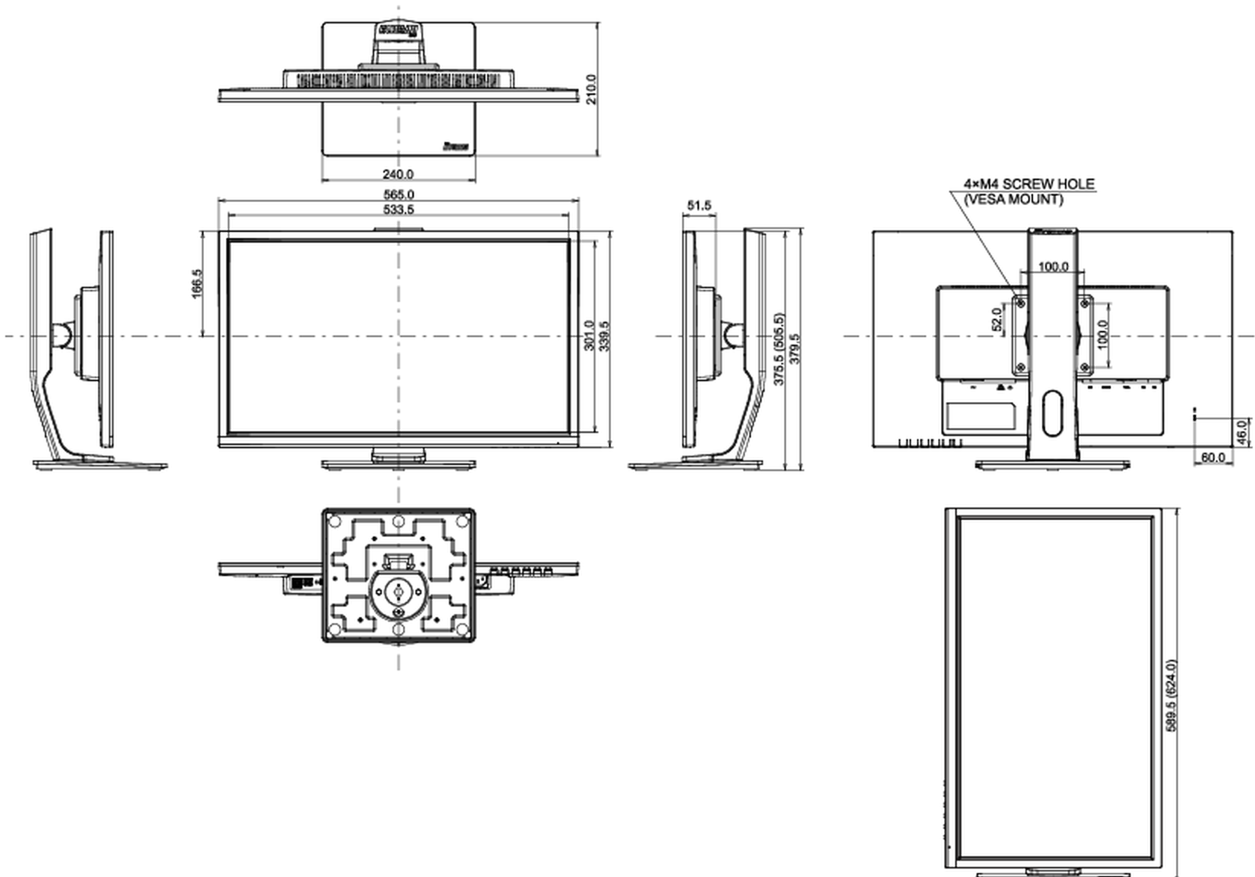

## 08 WYMIARY / WAGA

Wymiary produktu szer. x wys. x gł. 565.5 x 375.5 (505.5) x 210mm

Waga (bez pudła) 5.1kg

Kod EAN 4948570117376

*Wszystkie znaki towarowe zastrzeżone. Pomyłki i wprowadzanie zmian zastrzeżone. Specyfikacje produktów mogą ulec zmianie bez wcześniejszego zawiadomienia. Wszystkie monitory LCD iiyama są zgodne z normą ISO-9241-307:2008 określającą liczbę i rodzaj defektów matrycy.*