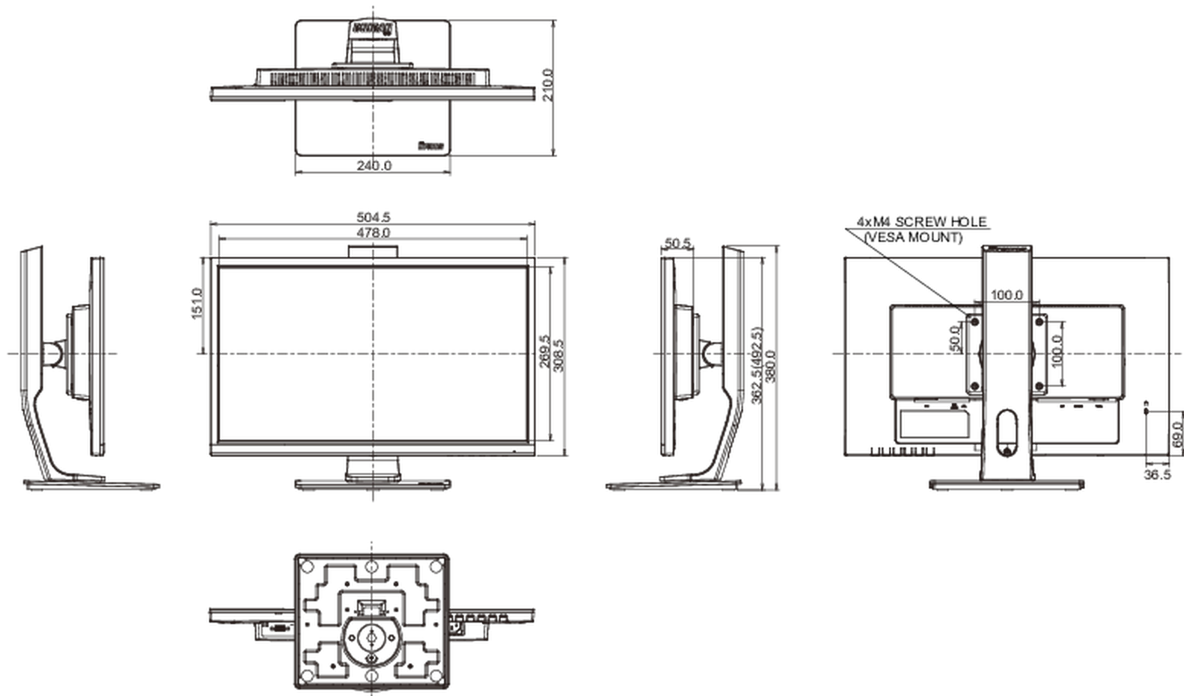

REACH SVHC

nad 0.1% olova

08 ROZMĚRY / HMOTNOST

Rozměry výrobku Š x V x D

504.5 x 362.5 (492.5) x 210mm

Rozměry balení Š x V x D

685 x 190 x 419mm

Váha (bez balení)

4.7kg

EAN code

4948570117314

Všechny ochranné známky jsou registrovány a chráněny. Vyhrazené právo na změny. Veškeré ploché panely LCD splňují normu ISO-9241-307:2008 v oblasti počtu vadných pixelů.

© IYAMA CORPORATION. ALL RIGHTS RESERVED