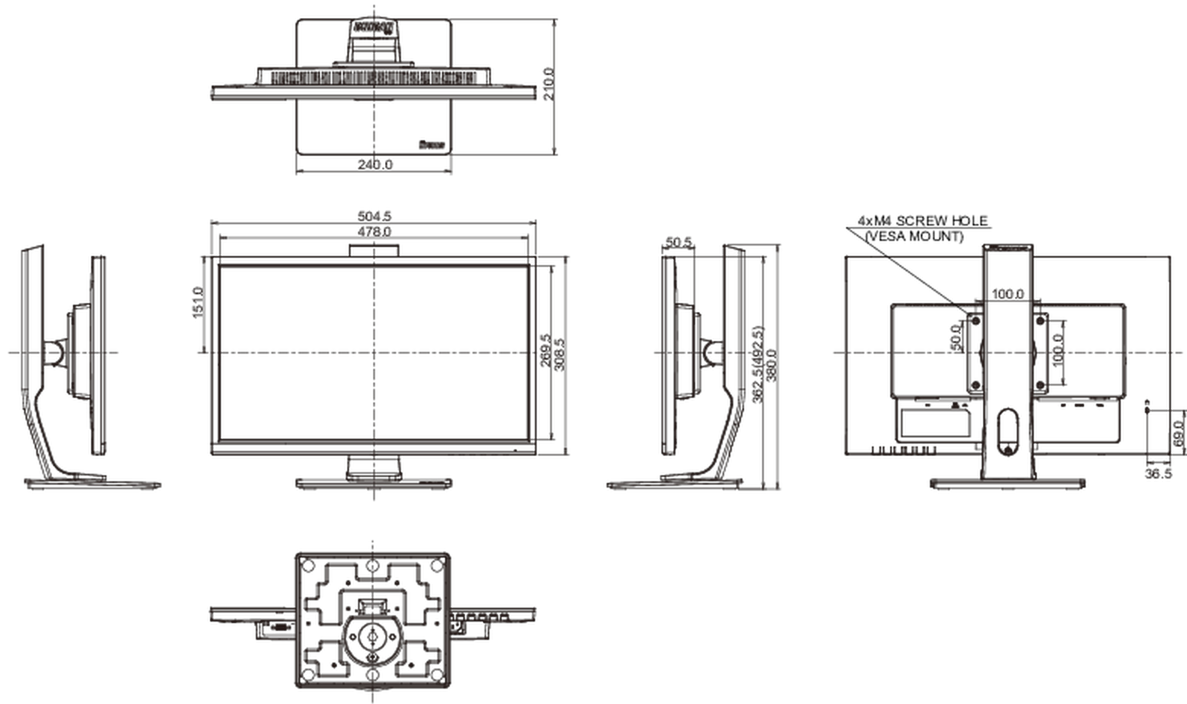

04 ASPECTOS MECÁNICOS

Soporte de altura regulable	altura, pivote (rotación), giro, inclinación
Ajuste de altura	130mm
Rotación (función de pivote)	90°
Soporte giratorio	90°; 45° izquierdo; 45° derecho
Ángulo de inclinación	22° arriba; 5° abajo
Montaje VESA	100 x 100mm

05 ACCESSORIES INCLUDED

Cable	de alimentación, HDMI
Otro	guía de inicio rápido, guía de seguridad

06 GESTIÓN DE ENERGÍA

Unidad de fuente de alimentación	interno
Fuente de alimentación	AC 100 - 240V, 50/60Hz
Gestión de energía	16W typical, Modo en espera 0.5W, Modo apagado 0.5W

08 DIMENSIONES / PESO

Producto dimensiones W x H x D	504.5 x 362.5 (492.5) x 210mm
Dimensiones de la caja (ancho x alto x fondo)	685 x 190 x 419mm
Peso (sin caja)	4.7kg
Código EAN	4948570117314

All trademarks and registered trademarks acknowledged. E & O E. Specification subject to change without notice. All LCD's comply with ISO-9241-307:2008 in connection with pixel defects.