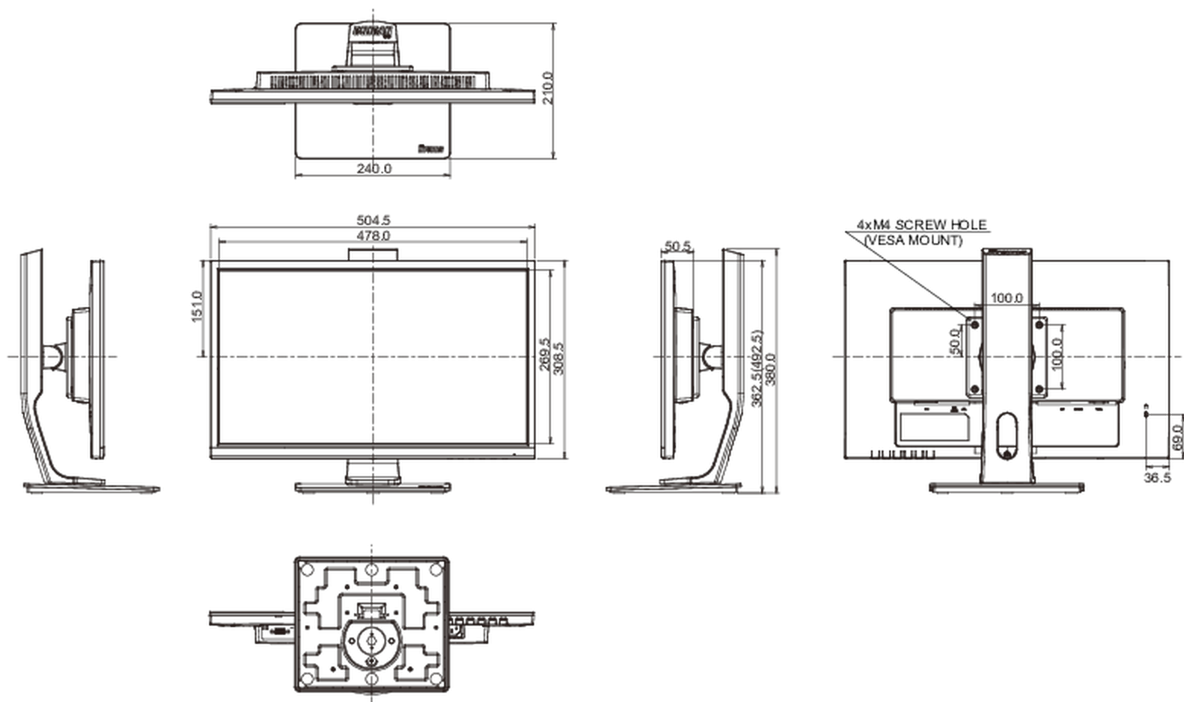

04 MECCANICA

Regolazione posizione display	altezza, pivot (rotazione), swivel, tilt
Regolazione altezza	130mm
Rotazione (funzione PIVOT)	90°
Snodo	90°; 45° sinistra; 45° destro
Angolo di inclinazione	22° alto; 5° giù
Montaggio VESA	100 x 100mm

REACH SVHC

sopra 0.1%: Piombo

08 DIMENSIONI / PESO

Prodotti dimensioni L x H x P

504.5 x 362.5 (492.5) x 210mm

Box dimensioni L x H x P

685 x 190 x 419mm

Peso (netto)

4.7kg

EAN code

4948570117314

Tutti i marchi e i marchi registrati citati. E & O E. Specifiche soggette a modifiche senza preavviso. Tutti i display LCD è conforme alla norma ISO-9241-307:2008 in connessione con difetti dei pixel.