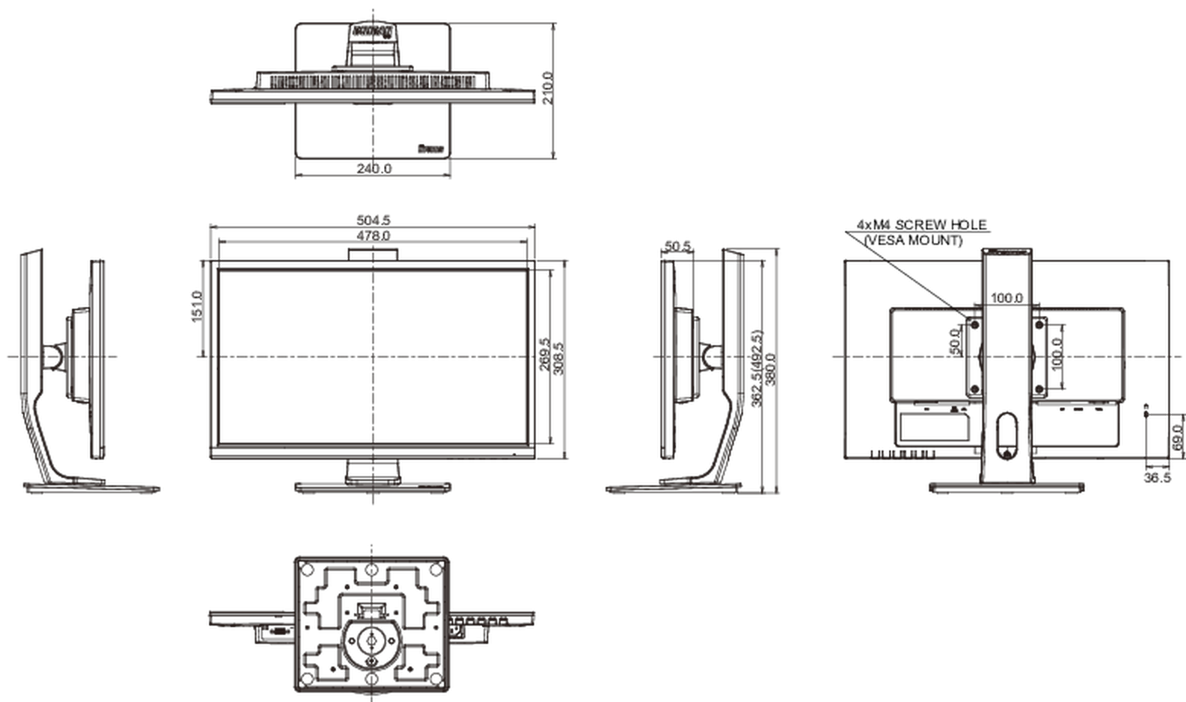

## 04 MECHANICZNE

Zakres regulacji	wysokość, pivot (rotacja), obrót, pochył
Regulacja wysokości	130mm
Rotacja (funkcja PIVOT)	90°
Obrót stopy	90°; 45° w lewo; 45° w prawo
Kąt pochylenia	22° w górę; 5° w dół
Standard VESA	100 x 100mm

## 08 WYMIARY / WAGA

Wymiary produktu szer. x wys. x gł.	504.5 x 362.5 (492.5) x 210mm
Wymiary pudła szer. x wys. x gł.	685 x 190 x 419mm
Waga (bez pudła)	4.7kg
Kod EAN	4948570117314

*Wszystkie znaki towarowe zastrzeżone. Pomyłki i wprowadzanie zmian zastrzeżone. Specyfikacje produktów mogą ulec zmianie bez wcześniejszego zawiadomienia. Wszystkie monitory LCD iiyama są zgodne z normą ISO-9241-307:2008 określającą liczbę i rodzaj defektów matrycy.*