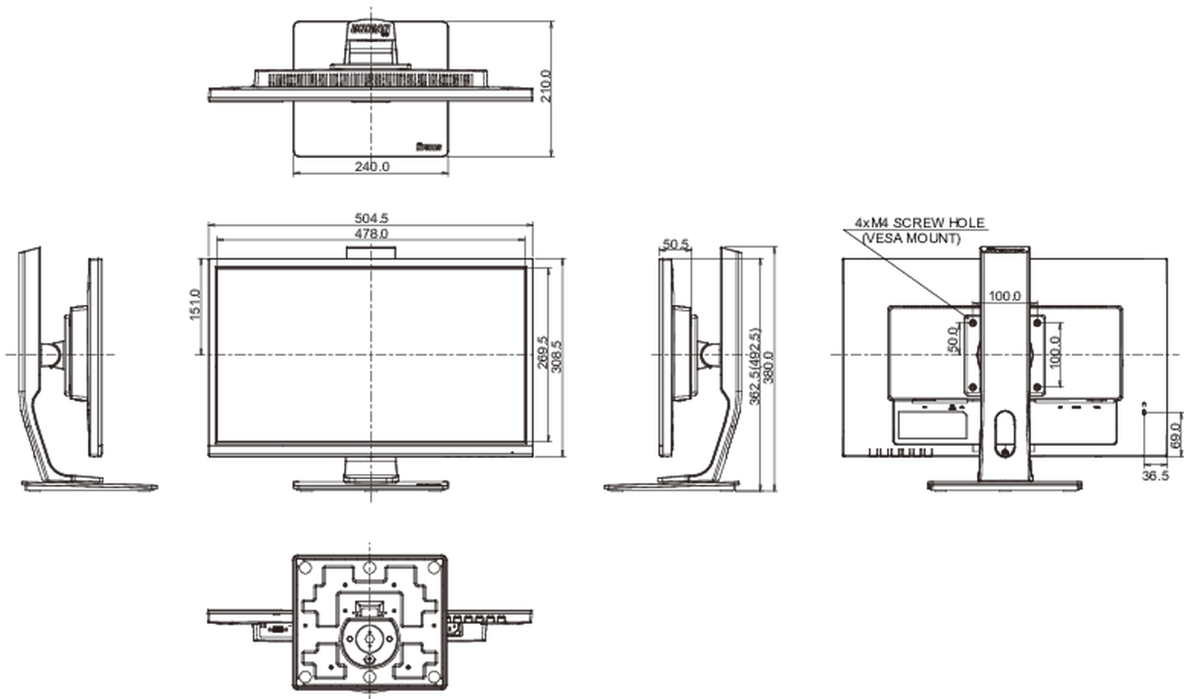

REACH SVHC	iznad 0.1%: Olova
------------	-------------------

08 DIMENZIJE / TEŽINA

Dimenzije proizvoda Š x V x D	504.5 x 362.5 (492.5) x 210mm
Dimenzije kutije Š x V x D	685 x 190 x 419mm
Težina (bez kutije)	4.7kg
EAN kod	4948570117314