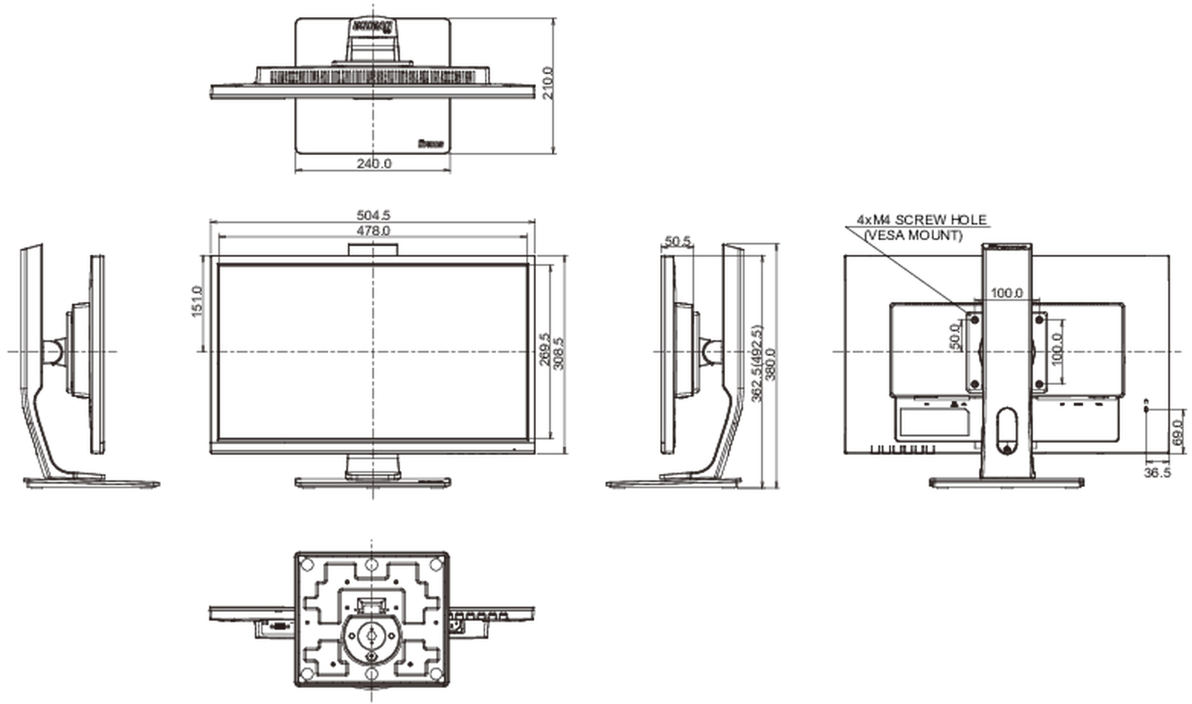

Güç kaynağı

AC 100 - 240V, 50/60Hz

Güç kullanımı

16W tipik, 0.5W stand by, 0.5W off mode

07 SÜRDÜRÜLEBİLİRLİK

Yönetmelikler

TCO Certified, , , , , , , ,

EPEAT

EPEAT, daha çevreci bilgisayarları ve diğer elektronik ekipmanları tanımlamaya yardımcı olan kapsamlı bir çevresel derecelendirmedir. Bronz sertifika, monitörün gerekli tüm kriterleri karşıladığı anlamına gelir. EPEAT Bronz, iyama'nın ürünü kaydettirdiği ülkelerde geçerlidir. Ülkenizdeki kayıt durumu için lütfen www.epeat.net adresini ziyaret edin.

08 ÖLÇÜLER / AĞIRLIK

Ürün boyutları G x Y x D

504.5 x 362.5 (492.5) x 210mm

Kutu boyutları G x Y x D

685 x 190 x 419mm

Ağırlık (kutu hariç)

4.7kg

EAN kodu

4948570117314

All trademarks and registered trademarks acknowledged. E & O E. Specification subject to change without notice. All LCD's comply with ISO-9241-307:2008 in connection with pixel defects.

© IIYAMA CORPORATION. ALL RIGHTS RESERVED