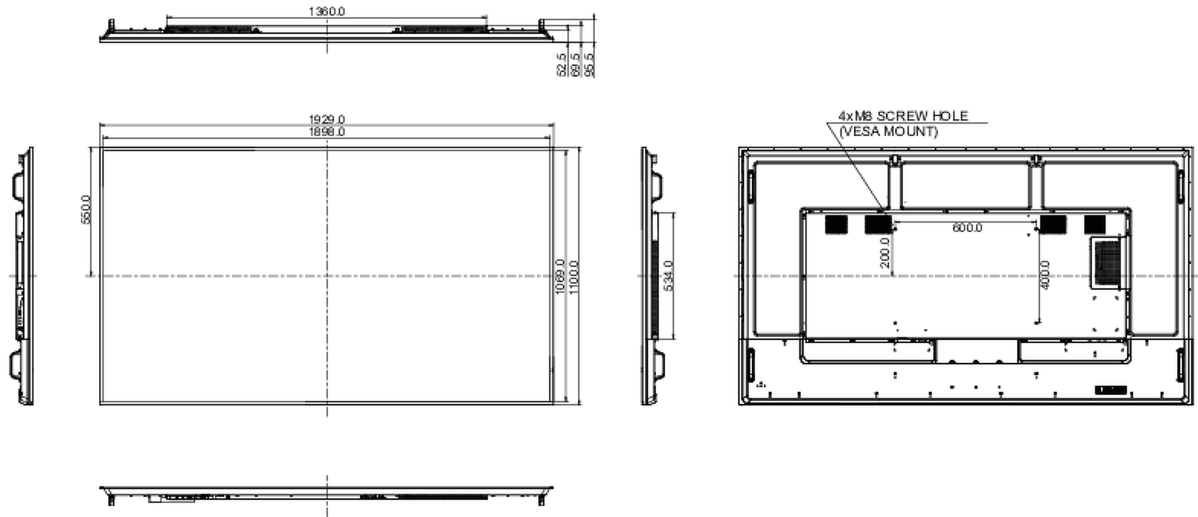

## 09 DIMENSIONES / PESO

|                                                      |                      |
|------------------------------------------------------|----------------------|
| <b>Producto dimensiones W x H x D</b>                | 1929 x 1100 x 95.3mm |
| <b>Dimensiones de la caja (ancho x alto x fondo)</b> | 2224 x 1427 x 373mm  |
| <b>Peso (sin caja)</b>                               | 49.5kg               |
| <b>Peso (con caja)</b>                               | 66.1kg               |