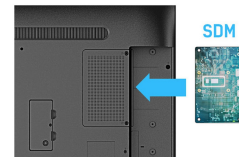

Smart Display Module

Un módulo de pantalla inteligente (pequeño / grande) es un módulo enchufable que se puede insertar fácilmente en las pantallas más elegantes y ultradelgadas. Este módulo de pequeño tamaño ofrece un gran rendimiento con una implementación y gestión mínimas. Disponible como opcional.