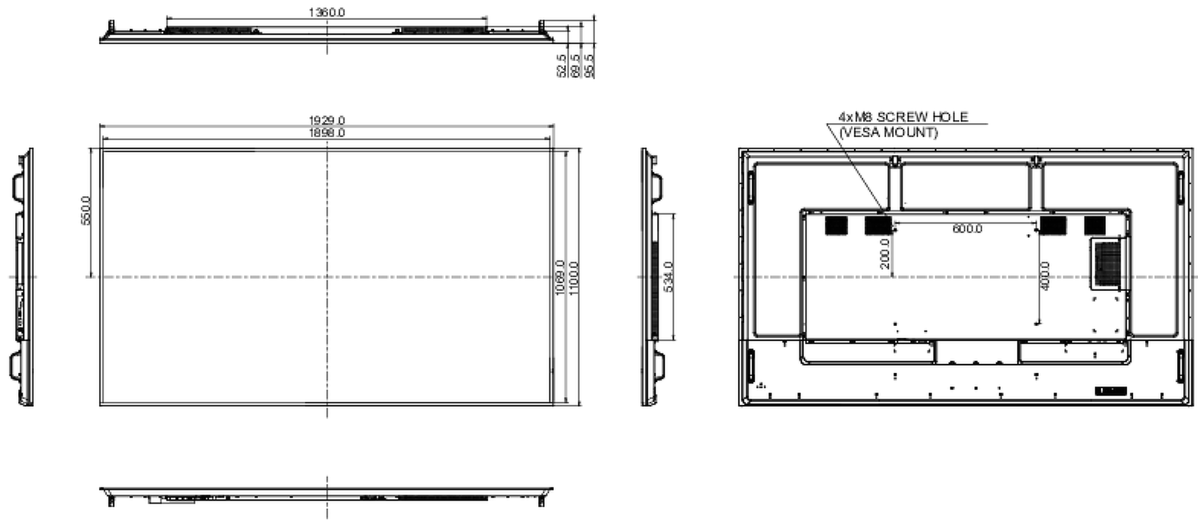

07 GÜÇ YÖNETİMİ

Güç kaynağı	AC 100 - 240V, 50/60Hz
Güç kullanımı	444W tipik, 0.5W stand by, 0.5W off mode

08 ÖLÇÜLER / AĞIRLIK

Ürün boyutları G x Y x D	1929 x 1100 x 95.3mm
Kutu boyutları G x Y x D	2224 x 1427 x 373mm
Ağırlık (kutu hariç)	49.5kg
Ağırlık (kutu ile birlikte)	66.1kg
EAN kodu	4948570117482