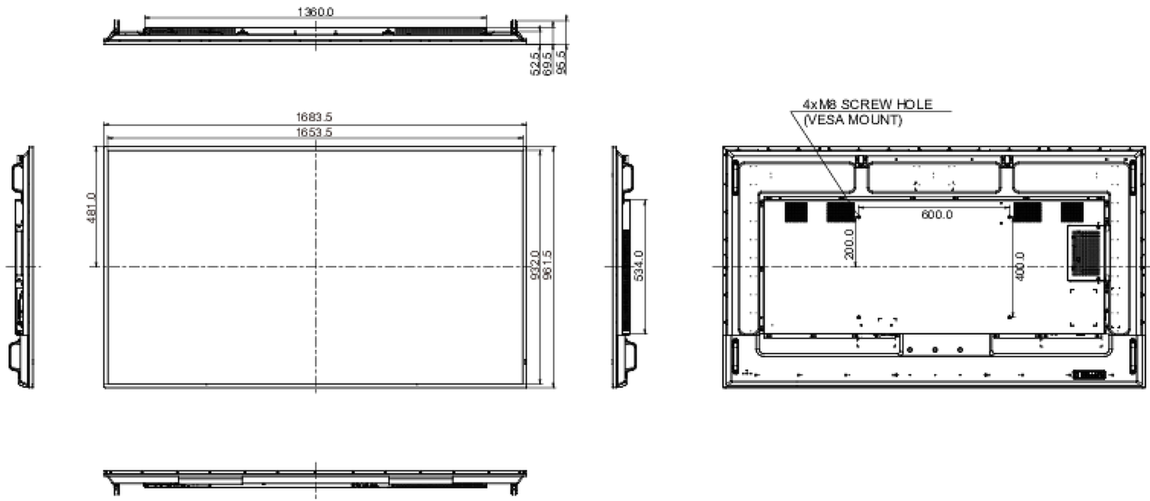

07 GÜÇ YÖNETİMİ

Güç kaynağı	AC 100 - 240V, 50/60Hz
Güç kullanımı	255W tipik, 0.5W stand by, 0.5W off mode

08 ÖLÇÜLER / AĞIRLIK

Ürün boyutları G x Y x D	1683.5 x 961.5 x 95.5mm
Kutu boyutları G x Y x D	1848 x 1158 x 203mm
Ağırlık (kutu hariç)	36.8kg
Ağırlık (kutu ile birlikte)	45.2kg
EAN kodu	4948570117475