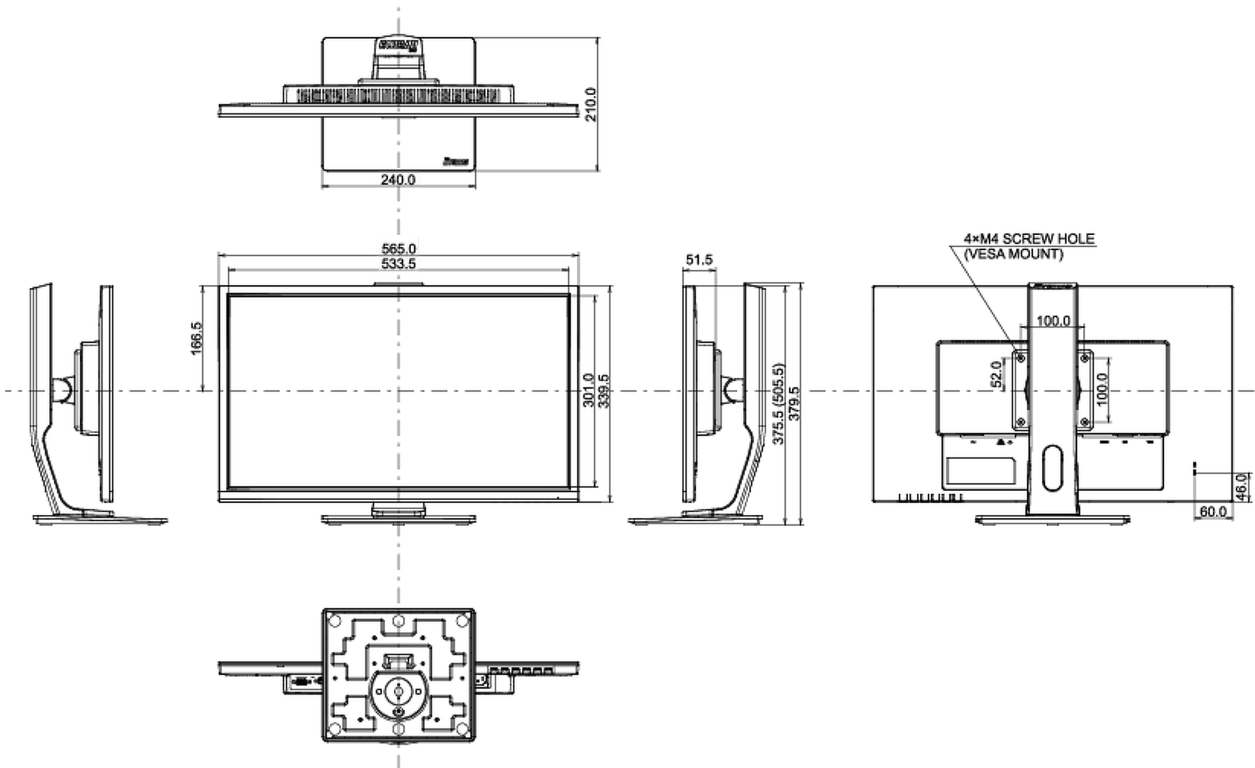

04 MECHANICKÉ ČÁSTI

Úpravy polohy	výška, pivot (rotace), swivel, náklon
Výškově nastavitelné	130mm
Otočný (Pivot)	90°
Úhel otočení	90°; 45° na lefo; 45° na parvo
Úhel náklonu	22° nahoru; 5° dolů
VESA	100 x 100mm
Rozsah provozní teploty	5°C - 35°C
Rozsah teploty v klidu	- 20°C - 60°C

Rozměry výrobku Š x V x D	565 x 375.5 (505.5) x 210mm
Váha (bez balení)	5.1kg
EAN code	4948570117543

Všechny ochranné známky jsou registrovány a chráněny. Vyhrazené právo na změny. Veškeré ploché panely LCD splňují normu ISO-9241-307:2008 v oblasti počtu vadných pixelů.