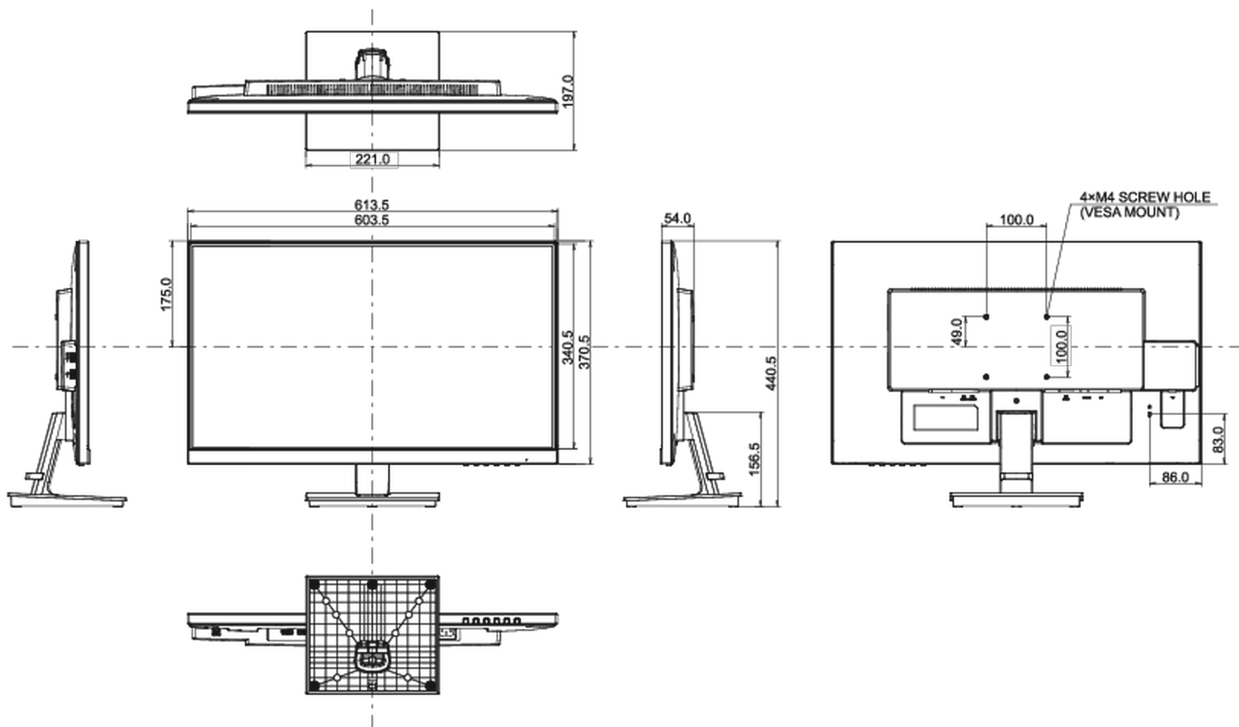

Кабели

Питание, USB, HDMI, DP

Прочее

Краткое руководство по началу работы, Руководство по безопасности

06 POWER-MANAGEMENT

Блок питания

внутренний

Питание

AC 100 - 240V, 50/60Гц

Потребляемая мощность

35W стандарт, 0.5W ожидание, 0.5W отключено

07 СТАНДАРТЫ

Сертификаты

TCO Certified, CE, TÜV-GS, EAC, PSE, RoHS support, ErP, WEEE, REACH

TCO Certified

ProLite XU2792UHSU-B1 H

Класс энергоэффективности

B

EPEAT

*registration varies by country, go to www.epeat.net for details

REACH SVHC

свинца, превышает 0.1%

08 РАЗМЕР / ВЕС

Размер продукта Ш x В x Г

613.5 x 440.5 x 197мм

Размер коробки Ш x В x Г

640 x 451 x 140мм

Вес (без упаковки)

4.6кг

Вес (с упаковкой)

6.4кг

EAN код

4948570117697