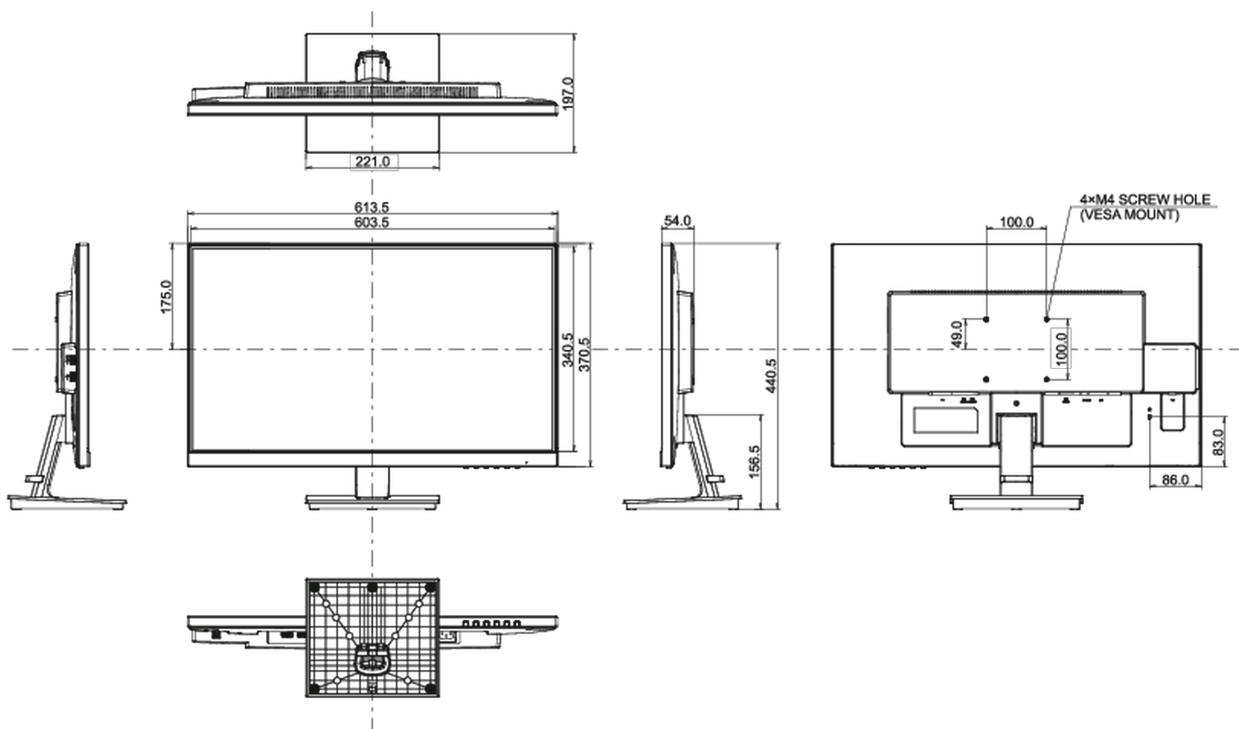

Kábelek

áramellátás, USB, HDMI, DP

Egyéb

gyors üzembe helyezési útmutató, biztonsági útmutató

06 ENERGIAGAZDÁLKODÁS

Tápegység

belső

Áramellátás

AC 100 - 240V, 50/60Hz

Energiafogyasztás

35W jellemző, 0.5W készenlét, 0.5W kikapcsolva

Áramfogyasztás

0.5W készenlét

07 FENNTARTHATÓSÁG

Előírások

TCO Certified, CE, TÜV-GS, EAC, PSE, RoHS támogatás, ErP, WEEE, HATÓTÁVOLSÁG

TCO Certified

ProLite XU2792UHSU-B1 H

Energiahatékonysági osztály ((EU) 2017/1369 rendelet)

G

EPEAT

*registration varies by country, go to www.epeat.net for details

REACH SVHC

0,1% felett: Vezet

08 MÉRETEK / SÚLY

Termék méretei Sz x H x M

613.5 x 440.5 x 197mm

Doboz méretei Sz x H x M

640 x 451 x 140mm

Súly (doboz nélkül)

4.6kg

Súly (dobozzal)

6.4kg

EAN kód

4948570117697