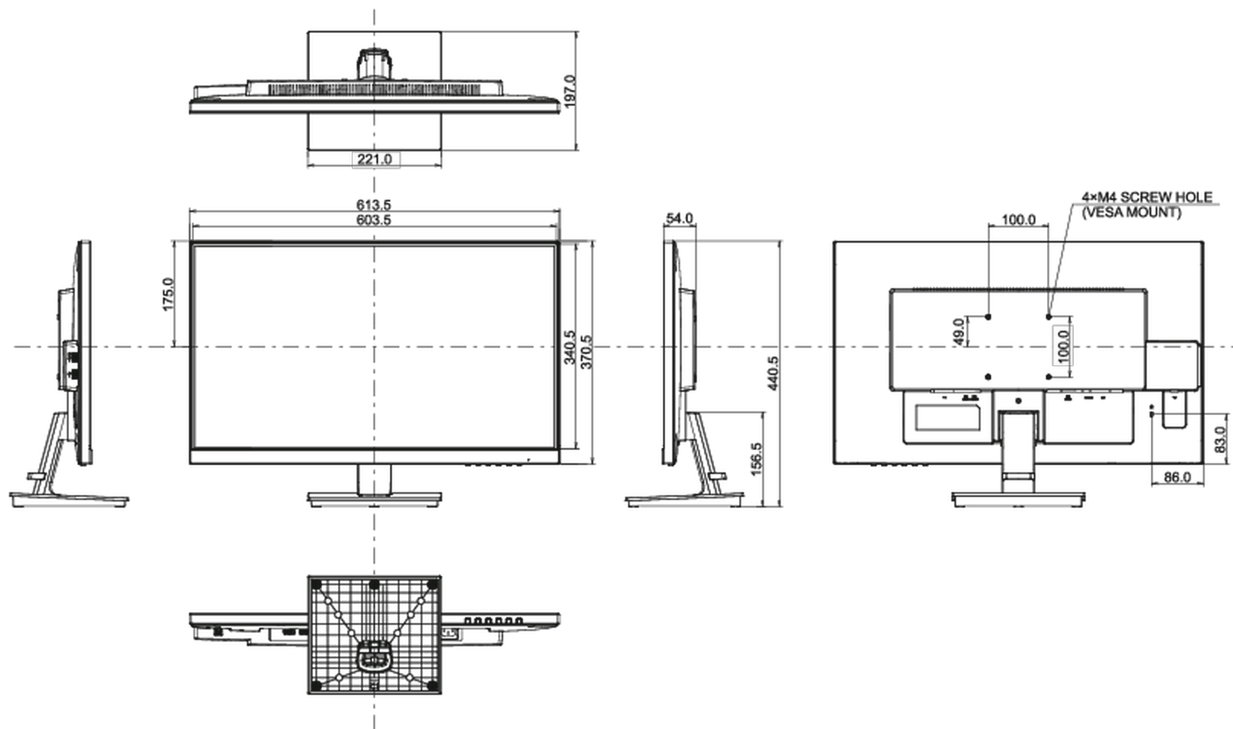

Кабели

Питание, USB, HDMI, DP

Прочее

Краткое руководство по началу работы, Руководство по безопасности

06 POWER-MANAGEMENT

Блок питания

внутренний

Питание

AC 100 - 240V, 50/60Гц

Потребляемая мощность

35W стандарт, 0.5W ожидание, 0.5W отключено

07 СТАНДАРТЫ

Сертификаты

TCO Certified, CE, TÜV-GS, EAC, PSE, RoHS support, ErP, WEEE, REACH

TCO Certified

ProLite XU2792UHSU-B1 H

Класс энергоэффективности

B

EPEAT

*registration varies by country, go to www.epeat.net for details

REACH SVHC

свинца, превышает 0.1%

08 РАЗМЕР / ВЕС

Размер продукта Ш x В x Г

613.5 x 440.5 x 197мм

Размер коробки Ш x В x Г

640 x 451 x 140мм

Вес (без упаковки)

4.6кг

Вес (с упаковкой)

6.4кг

EAN код

4948570117697