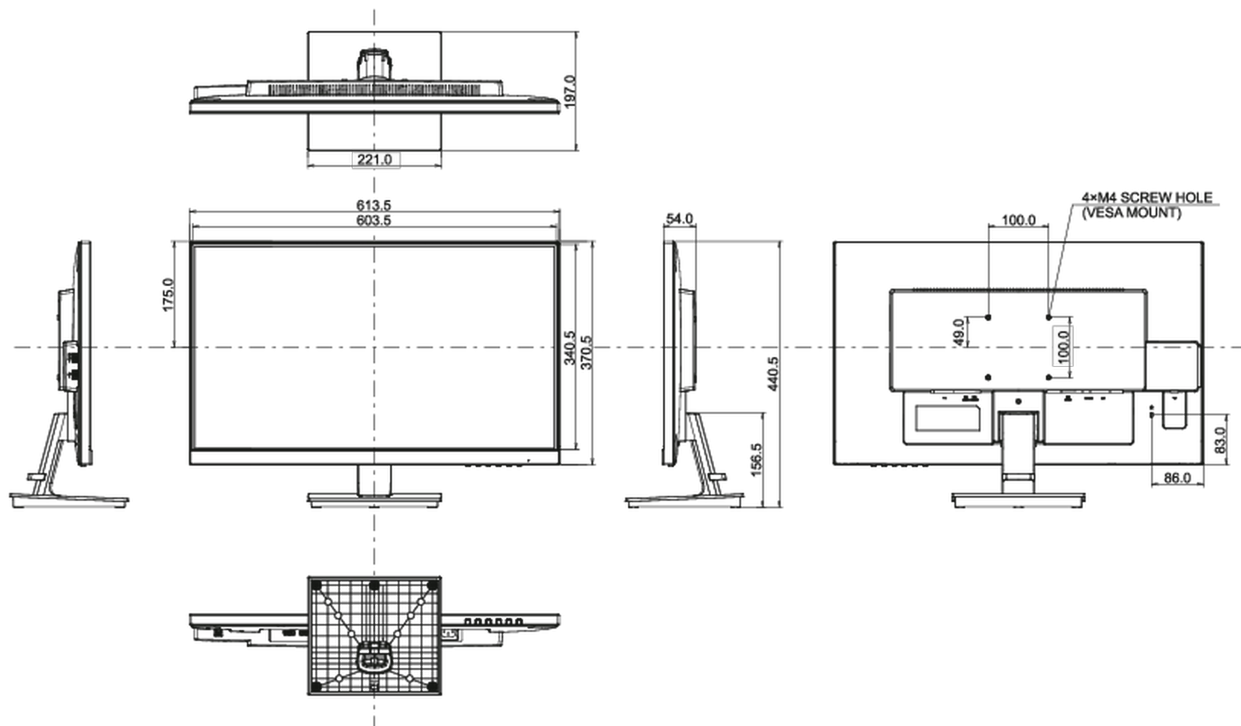

04 MEHANIČKI

Podešavanje položaja prikaza	nagib
Ugao nagiba	22° gore; 5° dole
VESA montiranje	100 x 100mm
Opseg radne temperature	5°C - 35°C

05 UKLJUČENI DODACI

Kablovi	Strujni kabl, USB, HDMI, DP
Ostalo	kratko uputstvo, bezbednosni vodič

08 DIMENZIJE / TEŽINA

Dimenzije proizvoda Š x V x D	613.5 x 440.5 x 197mm
Dimenzije kutije Š x V x D	640 x 451 x 140mm
Težina (bez kutije)	4.6kg
Težina (sa kutijom)	6.4kg
EAN kod	4948570117697

All trademarks and registered trademarks acknowledged. E & O E. Specification subject to change without notice. All LCD's comply with ISO-9241-307:2008 in connection with pixel defects.