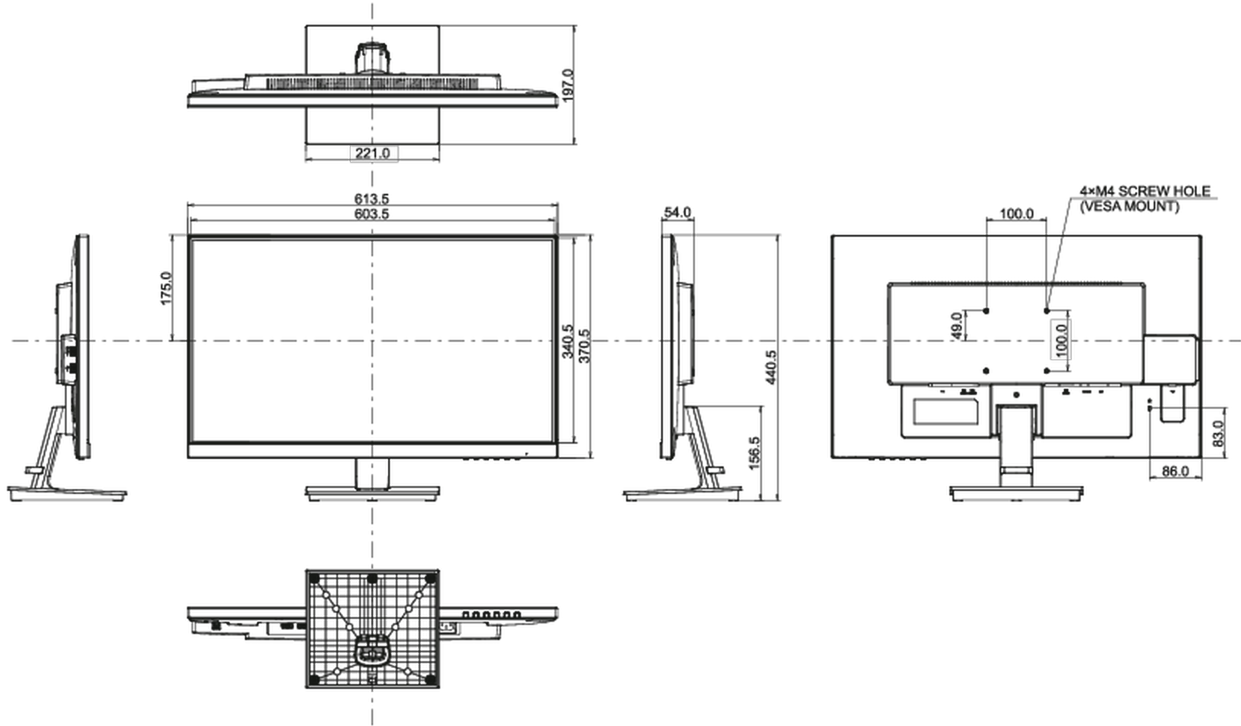

Güç kaynağı

AC 100 - 240V, 50/60Hz

Güç kullanımı

35W tipik, 0.5W stand by, 0.5W off mode

07 SÜRDÜRÜLEBİLİRLİK

Yönetmelikler

TCO Certified, , , , , , ,

TCO Certified

ProLite XU2792UHSU-B1 H

EPEAT

*registration varies by country, go to www.epeat.net for details

08 ÖLÇÜLER / AĞIRLIK

Ürün boyutları G x Y x D

613.5 x 440.5 x 197mm

Kutu boyutları G x Y x D

640 x 451 x 140mm

Ağırlık (kutu hariç)

4.6kg

Ağırlık (kutu ile birlikte)

6.4kg

EAN kodu

4948570117697

All trademarks and registered trademarks acknowledged. E & O E. Specification subject to change without notice. All LCD's comply with ISO-9241-307:2008 in connection with pixel defects.

© IIYAMA CORPORATION. ALL RIGHTS RESERVED