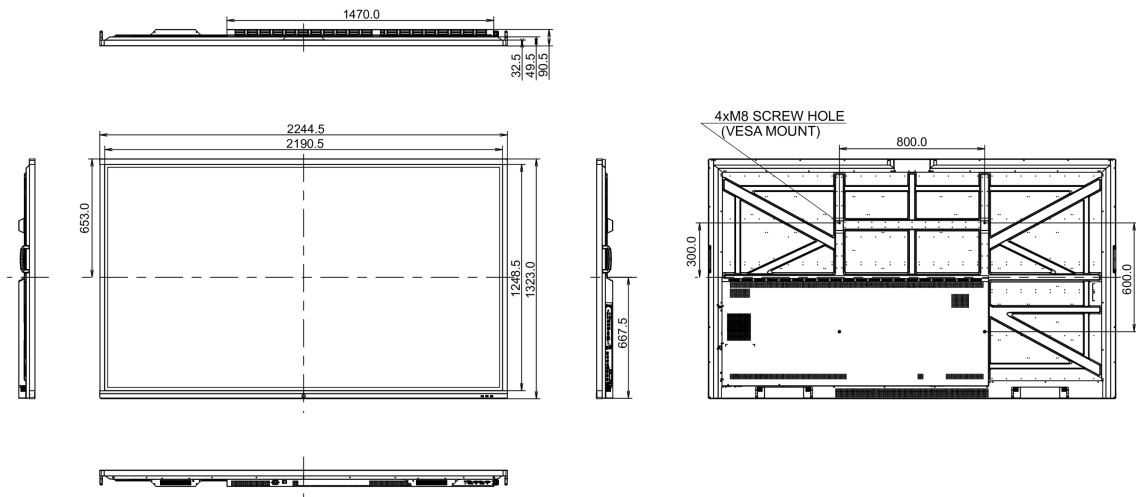

## 10 AFMETINGEN / GEWICHT

Product afmetingen B x H x D	2244.7 x 1323 x 90.5mm
Doos afmetingen B x H x D	2483 x 1493 x 376mm
Gewicht (zonder doos)	101.5kg
Gewicht (inclusief doos)	138.75kg
EAN code	4948570117772