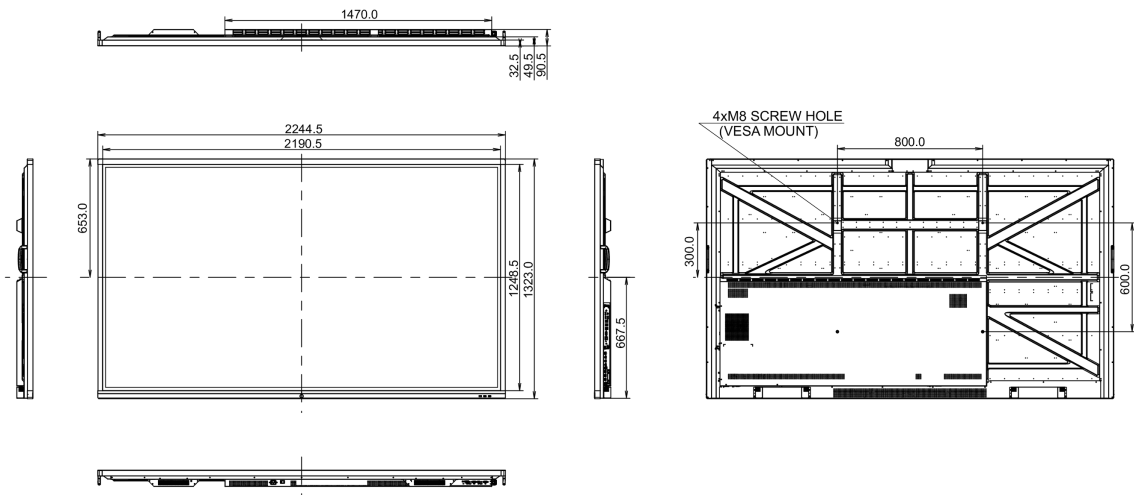

09 UDRŽITELNOST

Předpisy	CB, CE, TÜV-Bauart, EAC, RoHS support, ErP, WEEE, REACH
REACH SVHC	nad 0.1% olova

10 ROZMĚRY / HMOTNOST

Rozměry výrobku Š x V x D	2244.7 x 1323 x 90.5mm
Rozměry balení Š x V x D	2483 x 1493 x 376mm
Váha (bez balení)	101.5kg
Váha (s balením)	138.75kg
EAN code	4948570117772