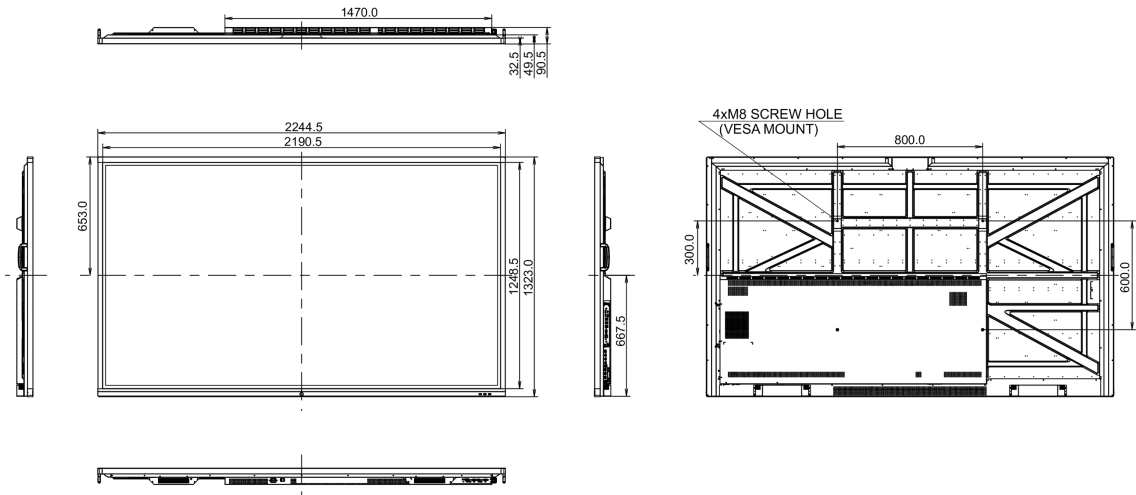

## 10 DIMENSIONI / PESO

Prodotti dimensioni L x H x P 2244.7 x 1323 x 90.5mm

Box dimensioni L x H x P 2483 x 1493 x 376mm

Peso (netto) 101.5kg

Peso (lordo) 138.75kg

EAN code 4948570117772

*Tutti i marchi e i marchi registrati citati. E & O E. Specifiche soggette a modifiche senza preavviso. Tutti i display LCD è conforme alla norma ISO-9241-307:2008 in connessione con difetti dei pixel.*