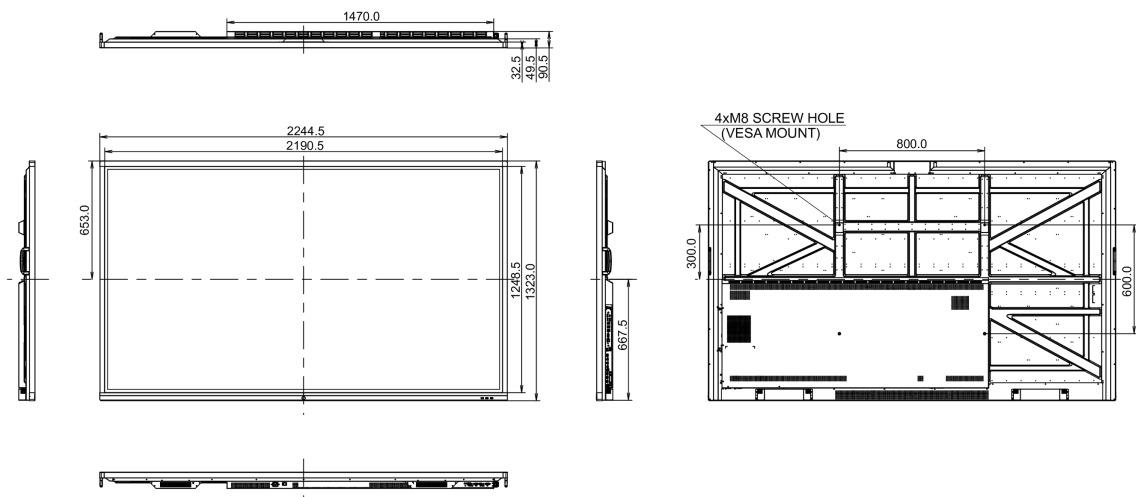

09 DUURZAAMHEID

Richtlijnen	CB, CE, TÜV-Bauart, EAC, RoHS support, ErP, WEEE, REACH
REACH SVHC	meer dan 0.1%: Lood

10 AFMETINGEN / GEWICHT

Product afmetingen B x H x D	2244.7 x 1323 x 90.5mm
Doos afmetingen B x H x D	2483 x 1493 x 376mm
Gewicht (zonder doos)	101.5kg
Gewicht (inclusief doos)	138.75kg
EAN code	4948570117772