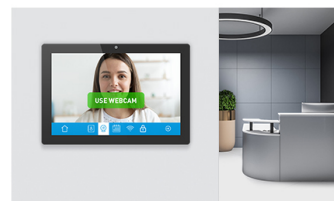

Kamere i zvučnici

Napravite ekran savršenim rešenjem za polu ili potpuno automatizovana rešenja za prijem koja omogućava kompanijama da prate i upravljaju prometom posetilaca u predvorju recepcije, a da ne narušavaju Vašu sigurnost i sigurnost vašeg osoblja, posetilaca i imovine kompanije.