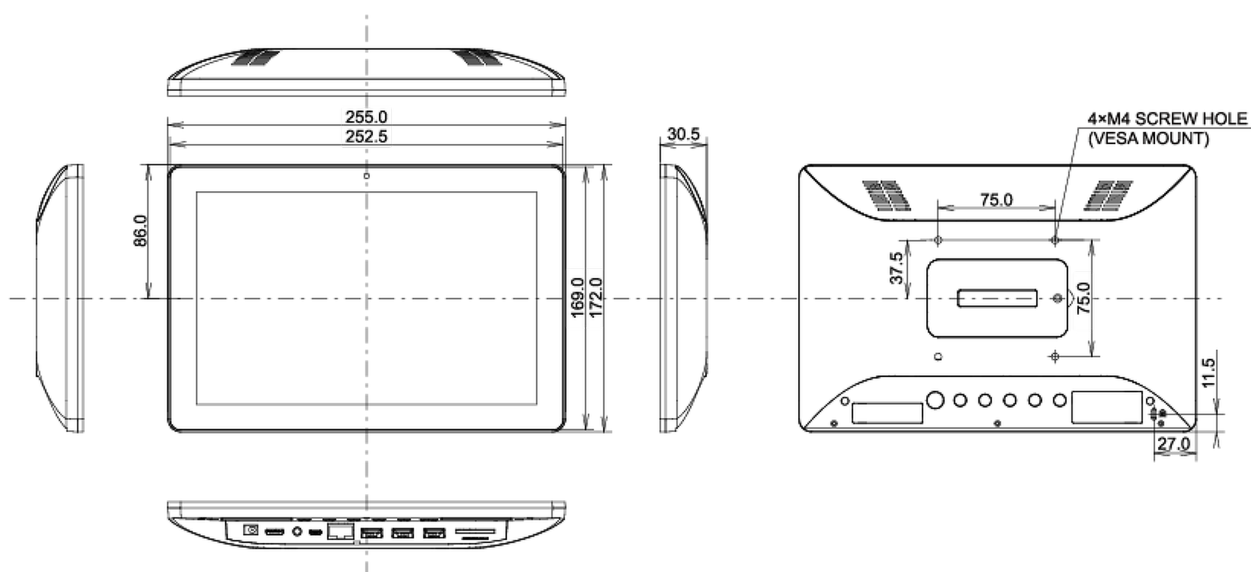

01 KARAKTERISTIKE EKRANA

Dizajn	Staklo od ivice do ivice
Dijagonala	10.1", 25.5cm
Panel	IPS Panel Tehnologija, LED
Osnovna rezolucija	1280 x 800 (1 megapixel HD)
Format ekrana	16:10
Osvetljenje	450 cd/m ²
Osvetljenje	385 cd/m ² sa dodirrom
Propusnost svetla	85%
Statički kontrast	1000:1 sa dodirrom
Vreme odziva (GTG)	25ms
Zona gledanja	horizontalno/vertikalno: 160°/160°, desno/levo: 80°/80°, gore/dole: 80°/80°
Podržane boje	16.7miliona 8bit
Vidljiva površina Š x V	216.6 x 135.4mm, 8.5 x 5.3"
Razmak piksela	0.1692mm
Boja okvra	crna, mat

Napajanje eksterna

Potrošnja energije % 1W tipično

08 ODRŽIVOST

Propisi CE, RoHS podrška, ErP, WEEE, REACH

REACH SVHC iznad 0.1%: Olova

09 DIMENZIJE / TEŽINA

Dimenzije proizvoda Š x V x D 255 x 172 x 30.5mm

Dimenzije kutije Š x V x D 398 x 223 x 68mm

Težina (bez kutije) 0.8kg

Težina (sa kutijom) 1.36kg

EAN kod 4948570117116

All trademarks and registered trademarks acknowledged. E & O E. Specification subject to change without notice. All LCD's comply with ISO-9241-307:2008 in connection with pixel defects.