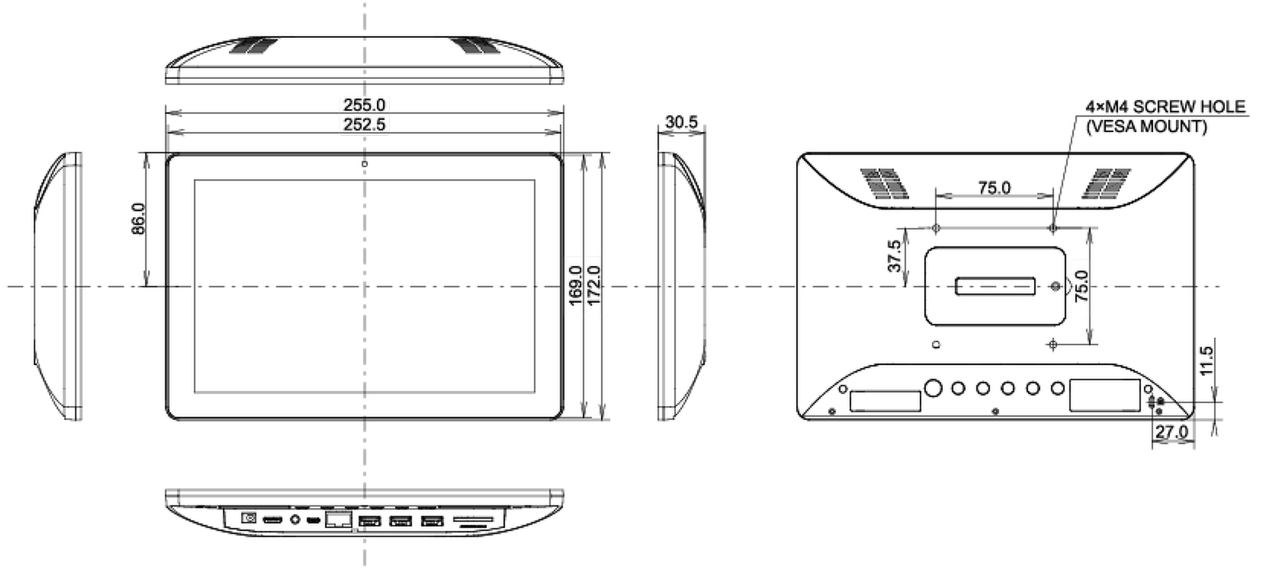

01 EKRAN ÖZELLİKLERİ

Diagonal	10.1", 25.5cm
Diyagonal	25.5cm
Panel	IPS Panel Teknolojisi, LED
Çözünürlük	1280 x 800 (1 megapixel HD)
En boy oranı	16:10
Panel parlaklığı	450 cd/m ²
Parlaklık	385 cd/m ² dokunma ile
Işık geçirgenliği	85%
Statik kontrast	1000:1 dokunmatik ile
Tepki süresi (GTG)	25ms
Görüntüleme Alanı	yatay/dikey: 160°/160°, sağ/sol: 80°/80°, yukarı/aşağı: 80°/80°
Görüntülenebilir alan G x Y	216.6 x 135.4mm, 8.5 x 5.3"
Piksel aralığı	0.1692mm

06 PAKET İÇERİĞİNDEKİ AKSESUARLAR

Diğer AC adaptörü

Kablo kapağı evet

07 GÜÇ YÖNETİMİ

Güç kaynağı DC 12 V

Güç kullanımı 7W tipik

08 ÖLÇÜLER / AĞIRLIK

Ürün boyutları G x Y x D 255 x 172 x 30.5mm

Kutu boyutları G x Y x D 398 x 223 x 68mm

Ağırlık (kutu hariç) 0.8kg

Ağırlık (kutu ile birlikte) 1.36kg

EAN kodu 4948570117116

All trademarks and registered trademarks acknowledged. E & O E. Specification subject to change without notice. All LCD's comply with ISO-9241-307:2008 in connection with pixel defects.