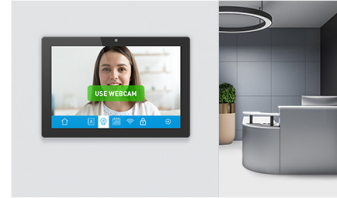

10.1" Android ve POE Teknolojisine sahip Full HD PCAP 10pt dokunmatik ekran

ProLite TW1023ASC-B1P dokunmatik panel PC, perakende satış, bilgi masaları veya konaklama uygulamaları gibi yüksek kullanımlı ortamlar için mükemmel bir seçimdir.

Power over Ethernet teknolojisi (POE), tüm kurulumları basitleştirerek tek bir kabloyla hem veri bağlantısı hem de güç sağlamaya olanak tanır. Bu monitör yatay, dikey veya yüz yukarı yönde çalışabilir. Dahili kamera ve hoparlörlerle birlikte sınırsız, etkileşimli kurulum olanakları sunar.

Dahili web kamerası & hoparlör

Ekranı, yarı veya tam otomatik resepsiyon çözümleri için mükemmel bir çözüm haline getirmek, işletmelerin, personelinizin, ziyaretçilerinizin ve şirket varlıklarınızın güvenliğinden ve güvenliğinden ödün vermeden ön büro lobbiesindeki ziyaretçi trafiğini izlemesine ve yönetmesine olanak tanır.