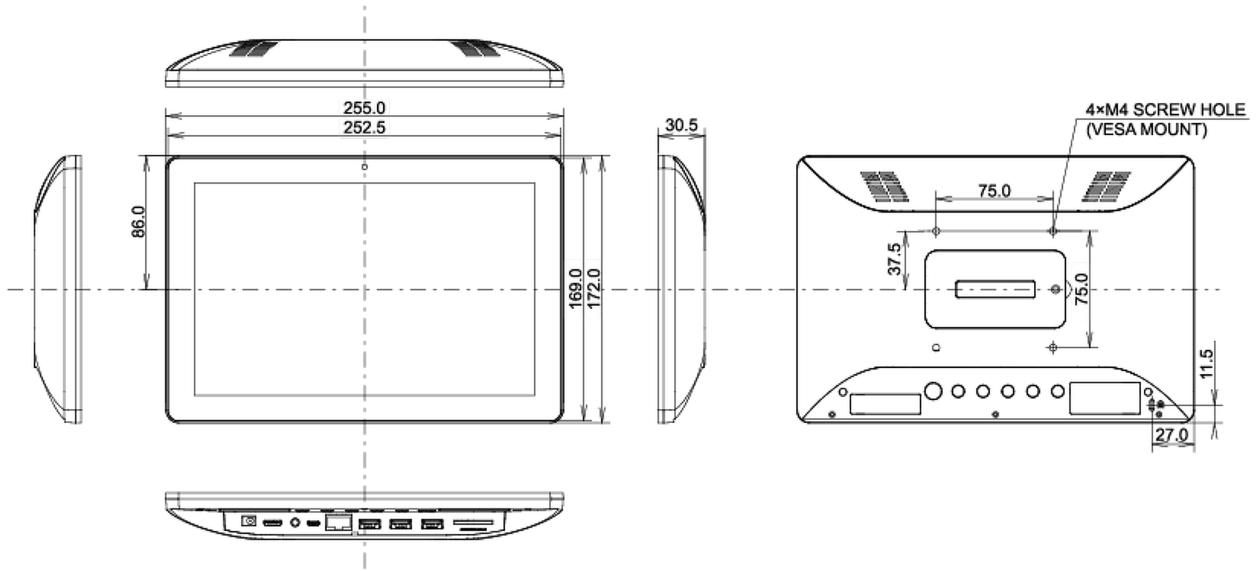

REACH SVHC свинца, превышает 0.1%

10 РАЗМЕР / ВЕС

Размер продукта Ш x В x Г 255 x 172 x 30.5мм

Размер коробки Ш x В x Г 398 x 223 x 68мм

Вес (без упаковки) 0.8кг

Вес (с упаковкой) 1.36кг

EAN код 4948570117116