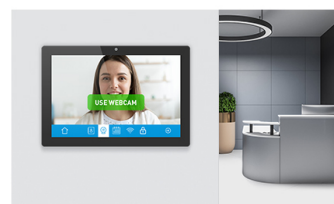

10,1-дюймовый сенсорный экран с 10 точками касания, технологией сенсора PCAP, ОС Android и поддержкой технологии Power over Ethernet (POE)

Сенсорная панель ProLite TW1023ASC-B1P со встроенным ПК - это идеальный выбор для интенсивного использования, например, для розничной торговли, интерактивных точек продаж, информационных киосков или гостиничной индустрии. Благодаря предустановленной операционной системе Android можно легко настраивать монитор, устанавливая приложения прямо на него.

Технология Power over Ethernet (POE) позволяет обеспечить как передачу данных, так и питание по одному кабелю, что упрощает установку. Этот монитор может работать как в портретном, так и в альбомном режиме, а также в положении face-up. Вместе со встроенной камерой и динамиками он предлагает безграничные возможности установки.

Встроенная камера и динамики

Making the screen a perfect solution for semi or fully automated reception solutions allowing businesses to track and manage visitor traffic at the front desk lobby without compromising on the safety and security of your staff, visitors and company assets.