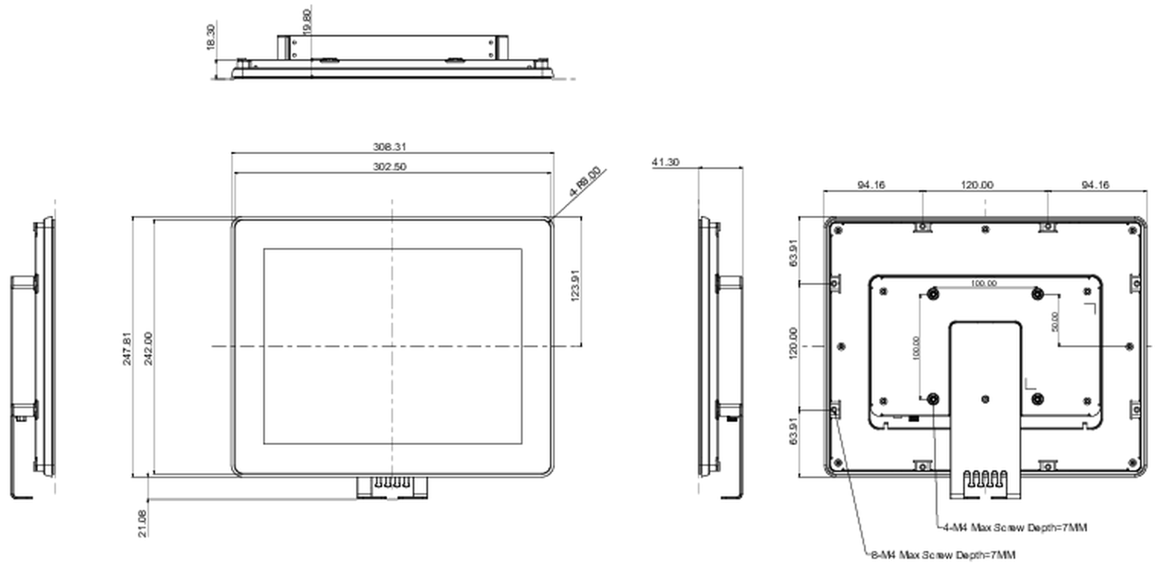

## 10 РАЗМЕР / ВЕС

Размер продукта Ш x В x Г	308.5 x 248 x 41.5мм
Размер коробки Ш x В x Г	435 x 355 x 165мм
Вес (без упаковки)	2.1кг
Вес (с упаковкой)	3.9кг
EAN код	4948570118007

iiyama - TF1215MC-B1

Все товарные знаки и торговые марки являются собственностью их владельцев и они защищены. Ошибки и изменения допускаются. Спецификации могут быть изменены без уведомления. Все LCD мониторы соответствуют стандарту ISO-9241-307:2008 по политике битых пикселей.