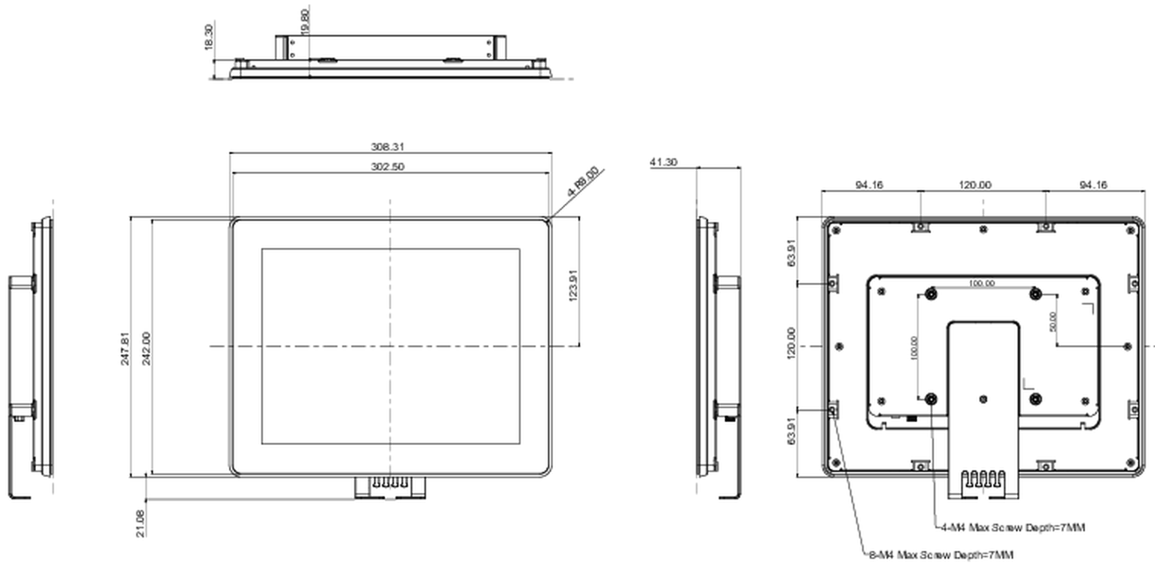

## 10 РАЗМЕР / ВЕС

Размер продукта Ш x В x Г	308.5 x 248 x 41.5мм
Размер коробки Ш x В x Г	435 x 355 x 165мм
Вес (без упаковки)	2.1кг
Вес (с упаковкой)	3.9кг
EAN код	4948570118007

iiyama - TF1215MC-B1

Все товарные знаки и торговые марки являются собственностью их владельцев и они защищены. Ошибки и изменения допускаются. Спецификации могут быть изменены без уведомления. Все LCD мониторы соответствуют стандарту ISO-9241-307:2008 по политике битых пикселей.