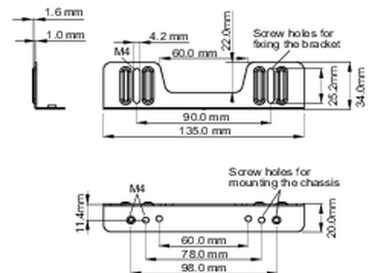

<Bracket B>

Všechny ochranné známky jsou registrovány a chráněny. Vyhrazené právo na změny. Veškeré ploché panely LCD splňují normu ISO-9241-307:2008 v oblasti počtu vadných pixelů.

© IIYAMA CORPORATION. ALL RIGHTS RESERVED