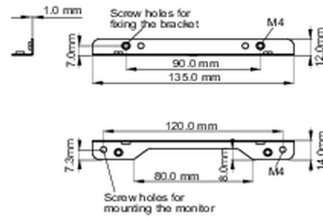

■ ProLite TF1015MC

■ ProLite TF1515MC / ProLite TF2415MC

02 ROZMĚRY / HMOTNOST

■ ProLite TF1015MC

<Bracket A>

<Bracket B>

■ ProLite TF1515MC / ProLite TF2415MC

<Bracket A>