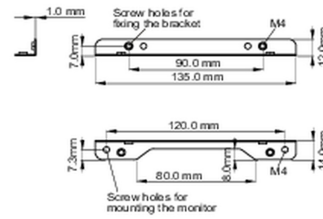

■ ProLite TF1015MC

■ ProLite TF1515MC / ProLite TF2415MC

02 ROZMĚRY / HMOTNOST

■ ProLite TF1015MC

<Bracket A>

<Bracket B>

■ ProLite TF1515MC / ProLite TF2415MC

<Bracket A>