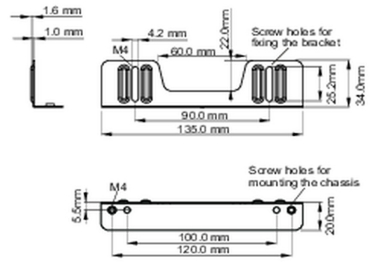

■ ProLite TF1015MC

■ ProLite TF1515MC / ProLite TF2415MC

02 ROZMĚRY / HMOTNOST

■ ProLite TF1015MC

<Bracket A>

<Bracket B>

■ ProLite TF1515MC / ProLite TF2415MC

<Bracket A>