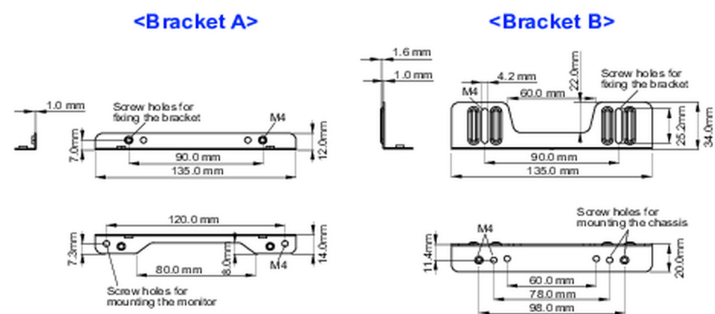

Sada montážního držáku pro dotykové obrazovky iiyama TFxx15MC s otevřeným rámem.

Toto řešení je kompatibilní s následujícími modely iiyama: TF1015MC, TF1515MC, TF2415MC.

01 SPECIFIKACE

Type mounting bracket

■ ProLite TF1015MC

■ ProLite TF1515MC / ProLite TF2415MC

02 ROZMĚRY / HMOTNOST

■ ProLite TF1015MC

<Bracket A>

<Bracket B>

■ ProLite TF1515MC / ProLite TF2415MC

<Bracket A>