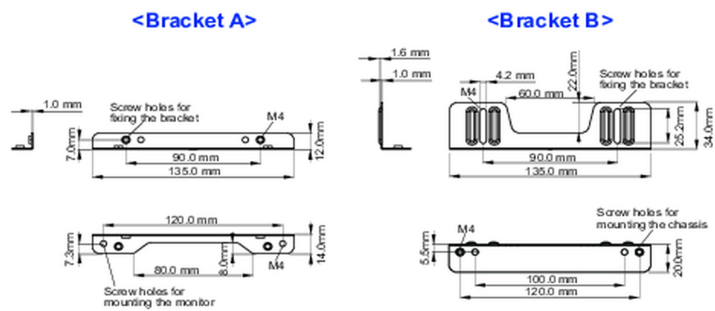

Sada montážního držáku pro dotykové obrazovky iiyama TFxx15MC s otevřeným rámem.

Toto řešení je kompatibilní s následujícími modely iiyama: TF1015MC, TF1515MC, TF2415MC.

01 SPECIFIKACE

Type mounting bracket

■ ProLite TF1015MC

■ ProLite TF1515MC / ProLite TF2415MC

02 ROZMĚRY / HMOTNOST

■ ProLite TF1015MC

<Bracket A>

<Bracket B>

■ ProLite TF1515MC / ProLite TF2415MC

<Bracket A>