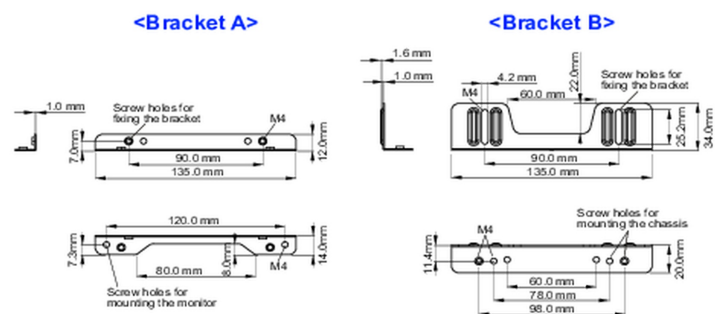

Kit de soporte para montaje de pantallas táctiles open frame iiyama TFxx15MC

Esta solución es compatible con los siguientes modelos de iiyama: TF1015MC, TF1515MC, TF2415MC.

01 ESPECIFICACIÓN TÉCNICA

Tipo Kit de soporte para montaje

■ ProLite TF1015MC

■ ProLite TF1515MC / ProLite TF2415MC

02 DIMENSIONES / PESO

■ ProLite TF1015MC

<Bracket A>

<Bracket B>

■ ProLite TF1515MC / ProLite TF2415MC

<Bracket A>