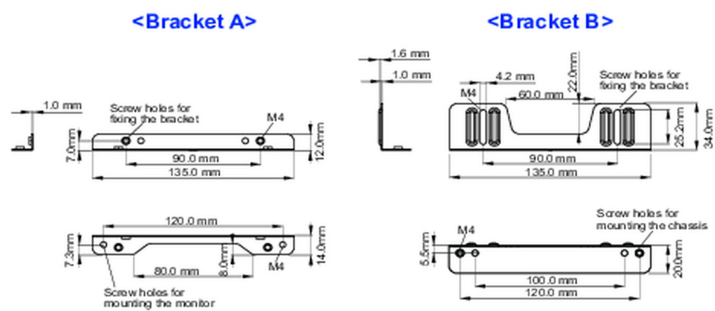

Kit de soporte para montaje de pantallas táctiles open frame iiyama TFxx15MC

Esta solución es compatible con los siguientes modelos de iiyama: TF1015MC, TF1515MC, TF2415MC.

01 ESPECIFICACIÓN TÉCNICA

Tipo Kit de soporte para montaje

■ ProLite TF1015MC

■ ProLite TF1515MC / ProLite TF2415MC

02 DIMENSIONES / PESO

■ ProLite TF1015MC

<Bracket A>

<Bracket B>

■ ProLite TF1515MC / ProLite TF2415MC

<Bracket A>