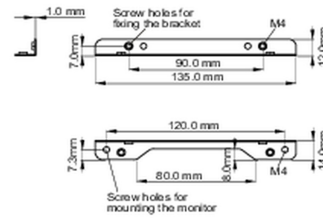

Kit di staffe di fissaggio laterali per attrezzature da incasso

Dedicato per monitor: TF1015MC,TF1515MC,TF2415MC.

01 SPECIFICHE TECNICHE

Tipo mounting bracket

■ ProLite TF1015MC

■ ProLite TF1515MC / ProLite TF2415MC

02 DIMENSIONI / PESO

■ ProLite TF1015MC

<Bracket A>

<Bracket B>

■ ProLite TF1515MC / ProLite TF2415MC

<Bracket A>

<Bracket B>

Tutti i marchi e i marchi registrati citati. E & O E. Specifiche soggette a modifiche senza preavviso. Tutti i display LCD è conforme alla norma ISO-9241-307:2008 in connessione con difetti dei pixel.