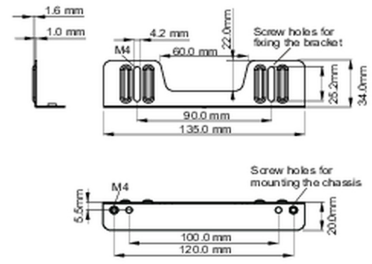

Kit di staffe di fissaggio laterali per attrezzature da incasso

Dedicato per monitor: TF1015MC,TF1515MC,TF2415MC.

01 SPECIFICHE TECNICHE

Tipo mounting bracket

■ ProLite TF1015MC

■ ProLite TF1515MC / ProLite TF2415MC

02 DIMENSIONI / PESO

■ ProLite TF1015MC

<Bracket A>

<Bracket B>

■ ProLite TF1515MC / ProLite TF2415MC

<Bracket A>

<Bracket B>

Tutti i marchi e i marchi registrati citati. E & O E. Specifiche soggette a modifiche senza preavviso. Tutti i display LCD è conforme alla norma ISO-9241-307:2008 in connessione con difetti dei pixel.