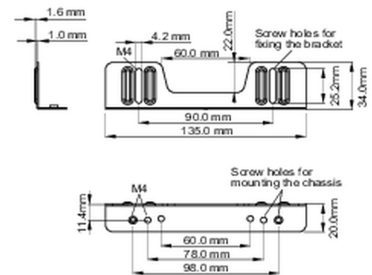

Kit di staffe di fissaggio laterali per attrezzature da incasso

Dedicato per monitor: TF1015MC,TF1515MC,TF2415MC.

01 SPECIFICHE TECNICHE

Tipo mounting bracket

■ ProLite TF1015MC

■ ProLite TF1515MC / ProLite TF2415MC

02 DIMENSIONI / PESO

■ ProLite TF1015MC

<Bracket A>

<Bracket B>

■ ProLite TF1515MC / ProLite TF2415MC

<Bracket A>

<Bracket B>

Tutti i marchi e i marchi registrati citati. E & O E. Specifiche soggette a modifiche senza preavviso. Tutti i display LCD è conforme alla norma ISO-9241-307:2008 in connessione con difetti dei pixel.