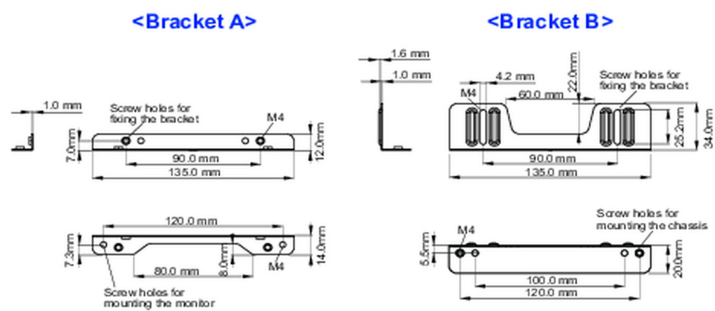

Kit di staffe di fissaggio laterali per attrezzature da incasso

Dedicato per monitor: TF1015MC,TF1515MC,TF2415MC.

01 SPECIFICHE TECNICHE

Tipo mounting bracket

■ ProLite TF1015MC

■ ProLite TF1515MC / ProLite TF2415MC

02 DIMENSIONI / PESO

■ ProLite TF1015MC

<Bracket A>

<Bracket B>

■ ProLite TF1515MC / ProLite TF2415MC

<Bracket A>

<Bracket B>

Tutti i marchi e i marchi registrati citati. E & O E. Specifiche soggette a modifiche senza preavviso. Tutti i display LCD è conforme alla norma ISO-9241-307:2008 in connessione con difetti dei pixel.