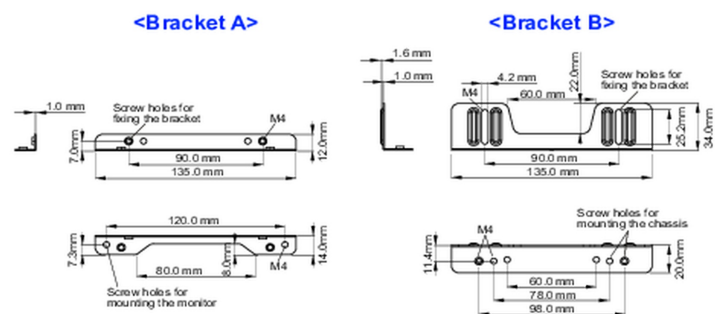

Kit di staffe di fissaggio laterali per attrezzature da incasso

Dedicato per monitor: TF1015MC,TF1515MC,TF2415MC.

01 SPECIFICHE TECNICHE

Tipo mounting bracket

■ ProLite TF1015MC

■ ProLite TF1515MC / ProLite TF2415MC

02 DIMENSIONI / PESO

■ ProLite TF1015MC

<Bracket A>

<Bracket B>

■ ProLite TF1515MC / ProLite TF2415MC

<Bracket A>

<Bracket B>

Tutti i marchi e i marchi registrati citati. E & O E. Specifiche soggette a modifiche senza preavviso. Tutti i display LCD è conforme alla norma ISO-9241-307:2008 in connessione con difetti dei pixel.