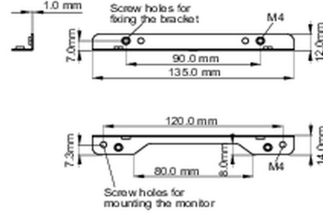

Kit di staffe di fissaggio laterali per attrezzature da incasso

Dedicato per monitor: TF1015MC,TF1515MC,TF2415MC.

01 SPECIFICHE TECNICHE

Tipo mounting bracket

■ ProLite TF1015MC

■ ProLite TF1515MC / ProLite TF2415MC

02 DIMENSIONI / PESO

■ ProLite TF1015MC

<Bracket A>

<Bracket B>

■ ProLite TF1515MC / ProLite TF2415MC

<Bracket A>

<Bracket B>

Tutti i marchi e i marchi registrati citati. E & O E. Specifiche soggette a modifiche senza preavviso. Tutti i display LCD è conforme alla norma ISO-9241-307:2008 in connessione con difetti dei pixel.