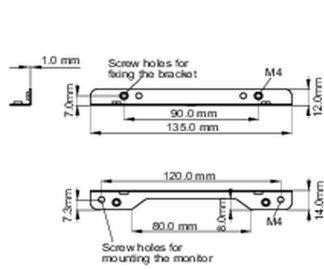

### 02 WYMIARY / WAGA

■ ProLite TF1015MC

<Bracket A>

<Bracket B>

■ ProLite TF1515MC / ProLite TF2415MC

<Bracket A>

<Bracket B>

Wszystkie znaki towarowe zastrzeżone. Pomyłki i wprowadzanie zmian zastrzeżone. Specyfikacje produktów mogą ulec zmianie bez wcześniejszego zawiadomienia. Wszystkie monitory LCD iiyama są zgodne z normą ISO-9241-307:2008 określającą liczbę i rodzaj defektów matrycy.