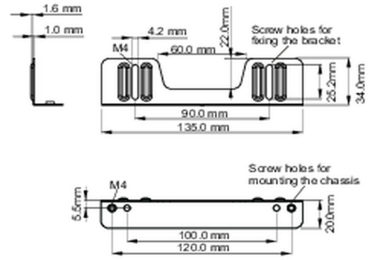

### 02 WYMIARY / WAGA

■ ProLite TF1015MC

<Bracket A>

<Bracket B>

■ ProLite TF1515MC / ProLite TF2415MC

<Bracket A>

<Bracket B>

Wszystkie znaki towarowe zastrzeżone. Pomyłki i wprowadzanie zmian zastrzeżone. Specyfikacje produktów mogą ulec zmianie bez wcześniejszego zawiadomienia. Wszystkie monitory LCD iiyama są zgodne z normą ISO-9241-307:2008 określającą liczbę i rodzaj defektów matrycy.