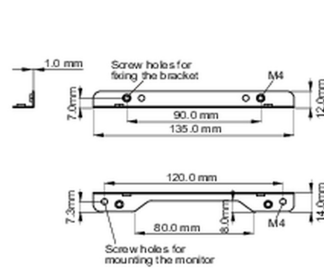

### 02 WYMIARY / WAGA

■ ProLite TF1015MC

<Bracket A>

<Bracket B>

■ ProLite TF1515MC / ProLite TF2415MC

<Bracket A>

<Bracket B>

Wszystkie znaki towarowe zastrzeżone. Pomyłki i wprowadzanie zmian zastrzeżone. Specyfikacje produktów mogą ulec zmianie bez wcześniejszego zawiadomienia. Wszystkie monitory LCD iiyama są zgodne z normą ISO-9241-307:2008 określającą liczbę i rodzaj defektów matrycy.