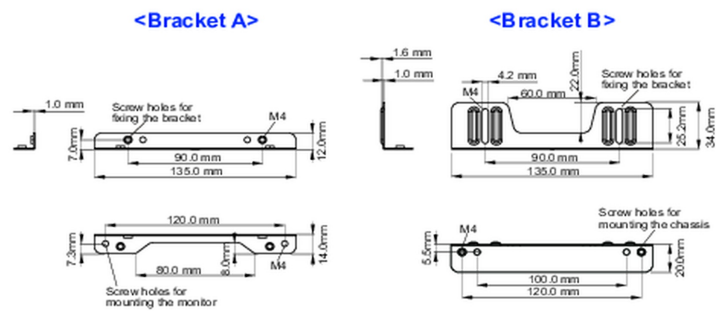

■ ProLite TF1015MC