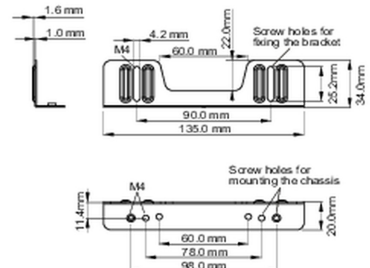

### 02 WYMIARY / WAGA

■ ProLite TF1015MC

<Bracket A>

<Bracket B>

■ ProLite TF1515MC / ProLite TF2415MC

<Bracket A>

<Bracket B>

Wszystkie znaki towarowe zastrzeżone. Pomyłki i wprowadzanie zmian zastrzeżone. Specyfikacje produktów mogą ulec zmianie bez wcześniejszego zawiadomienia. Wszystkie monitory LCD iiyama są zgodne z normą ISO-9241-307:2008 określającą liczbę i rodzaj defektów matrycy.