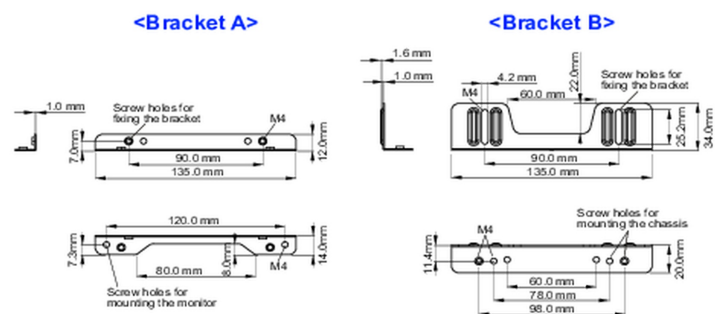

Montažni komplet za ugradnu opremu

Ovo rešenje je kompatibilno za sledeće modele iiyama ekrana: TF1015MC, TF1515MC, TF2415MC.

01 TEHNIČKA SPECIFIKACIJA

Tip montažni nosač

■ ProLite TF1015MC

■ ProLite TF1515MC / ProLite TF2415MC

02 DIMENZIJE / TEŽINA

■ ProLite TF1015MC

<Bracket A>

<Bracket B>

■ ProLite TF1515MC / ProLite TF2415MC

<Bracket A>

<Bracket B>

All trademarks and registered trademarks acknowledged. E & O E. Specification subject to change without notice. All LCD's comply with ISO-9241-307:2008 in connection with pixel defects.