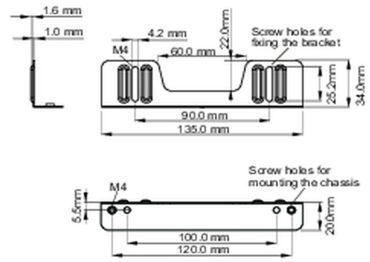

Montažni komplet za ugradnu opremu

Ovo rešenje je kompatibilno za sledeće modele iiyama ekrana: TF1015MC, TF1515MC, TF2415MC.

01 TEHNIČKA SPECIFIKACIJA

Tip montažni nosač

■ ProLite TF1015MC

■ ProLite TF1515MC / ProLite TF2415MC

02 DIMENZIJE / TEŽINA

■ ProLite TF1015MC

<Bracket A>

<Bracket B>

■ ProLite TF1515MC / ProLite TF2415MC

<Bracket A>

<Bracket B>

All trademarks and registered trademarks acknowledged. E & O E. Specification subject to change without notice. All LCD's comply with ISO-9241-307:2008 in connection with pixel defects.