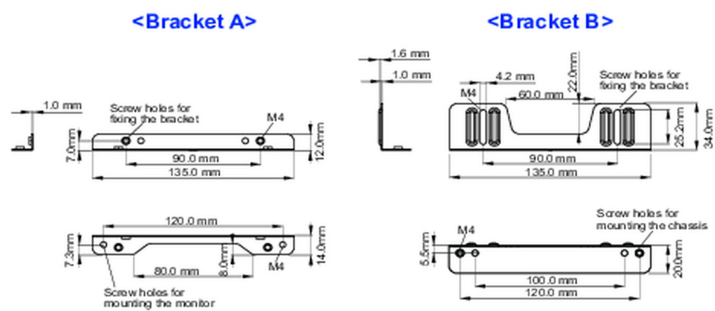

Montažni komplet za ugradnu opremu

Ovo rešenje je kompatibilno za sledeće modele iiyama ekrana: TF1015MC, TF1515MC, TF2415MC.

01 TEHNIČKA SPECIFIKACIJA

Tip montažni nosač

■ ProLite TF1015MC

■ ProLite TF1515MC / ProLite TF2415MC

02 DIMENZIJE / TEŽINA

■ ProLite TF1015MC

<Bracket A>

<Bracket B>

■ ProLite TF1515MC / ProLite TF2415MC

<Bracket A>

<Bracket B>

All trademarks and registered trademarks acknowledged. E & O E. Specification subject to change without notice. All LCD's comply with ISO-9241-307:2008 in connection with pixel defects.