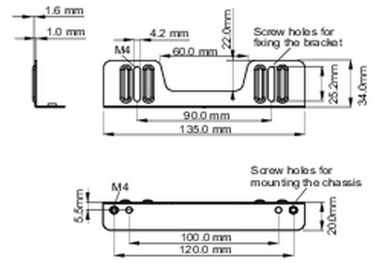

Yerleşik ekipman için montaj kiti

Bu çözüm şu iiyama modelleri için uyumludur: TF1015MC, TF1515MC, TF2415MC.

01 TEKNİK ÖZELLİK

Tip

montaj braketi

■ ProLite TF1015MC

■ ProLite TF1515MC / ProLite TF2415MC

02 ÖLÇÜLER / AĞIRLIK

■ ProLite TF1015MC

<Bracket A>

<Bracket B>

■ ProLite TF1515MC / ProLite TF2415MC

<Bracket A>

<Bracket B>

All trademarks and registered trademarks acknowledged. E & O E. Specification subject to change without notice. All LCD's comply with ISO-9241-307:2008 in connection with pixel defects.