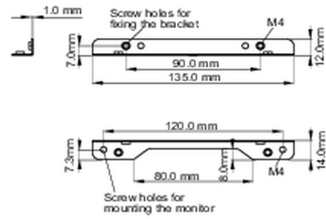

Yerleşik ekipman için montaj kiti

Bu çözüm şu iiyama modelleri için uyumludur: TF1015MC, TF1515MC, TF2415MC.

01 TEKNİK ÖZELLİK

Tip

montaj braketi

■ ProLite TF1015MC

■ ProLite TF1515MC / ProLite TF2415MC

02 ÖLÇÜLER / AĞIRLIK

■ ProLite TF1015MC

<Bracket A>

<Bracket B>

■ ProLite TF1515MC / ProLite TF2415MC

<Bracket A>

<Bracket B>

All trademarks and registered trademarks acknowledged. E & O E. Specification subject to change without notice. All LCD's comply with ISO-9241-307:2008 in connection with pixel defects.