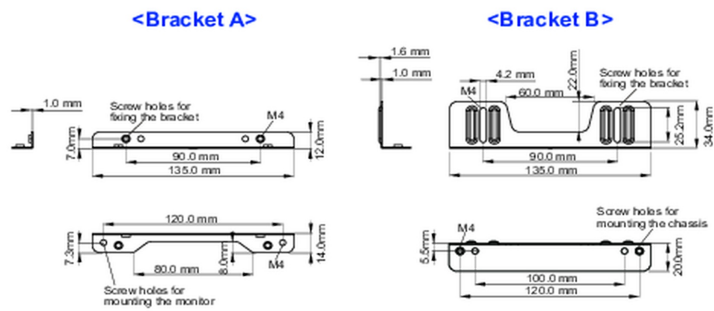

Yerleşik ekipman için montaj kiti

Bu çözüm şu iiyama modelleri için uyumludur: TF1015MC, TF1515MC, TF2415MC.

01 TEKNİK ÖZELLİK

Tip

montaj braketi

■ ProLite TF1015MC

■ ProLite TF1515MC / ProLite TF2415MC

02 ÖLÇÜLER / AĞIRLIK

■ ProLite TF1015MC

<Bracket A>

<Bracket B>

■ ProLite TF1515MC / ProLite TF2415MC

<Bracket A>

<Bracket B>

All trademarks and registered trademarks acknowledged. E & O E. Specification subject to change without notice. All LCD's comply with ISO-9241-307:2008 in connection with pixel defects.