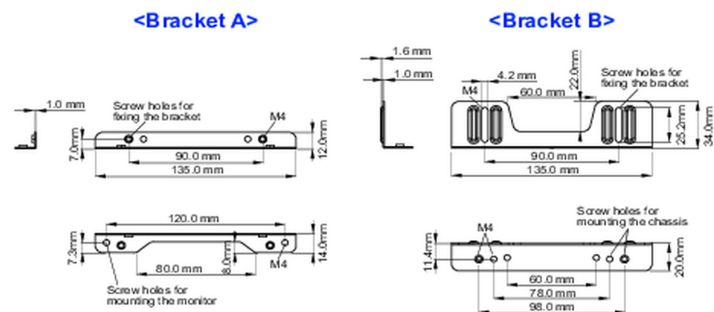

Yerleşik ekipman için montaj kiti

Bu çözüm şu iiyama modelleri için uyumludur: TF1015MC, TF1515MC, TF2415MC.

01 TEKNİK ÖZELLİK

Tip

montaj braketi

■ ProLite TF1015MC

■ ProLite TF1515MC / ProLite TF2415MC

02 ÖLÇÜLER / AĞIRLIK

■ ProLite TF1015MC

<Bracket A>

<Bracket B>

■ ProLite TF1515MC / ProLite TF2415MC

<Bracket A>

<Bracket B>

All trademarks and registered trademarks acknowledged. E & O E. Specification subject to change without notice. All LCD's comply with ISO-9241-307:2008 in connection with pixel defects.