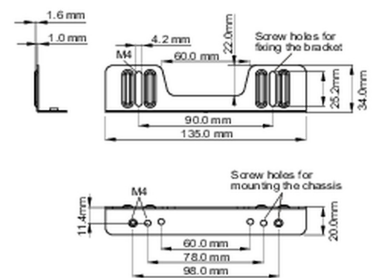

### 02 ПА3МЕР / BEC

■ ProLite TF1015MC

<Bracket A>

<Bracket B>

■ ProLite TF1515MC / ProLite TF2415MC

<Bracket A>

<Bracket B>

Все товарные знаки и торговые марки являются собственностью их владельцев и они защищены. Ошибки и изменения допускаются. Спецификации могут быть изменены без уведомления. Все LCD мониторы соответствуют стандарту ISO-9241-307:2008 по политике битых пикселей.