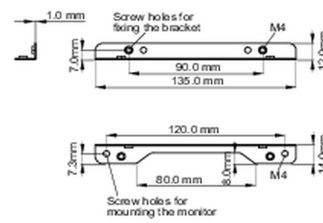

### 02 ПА3МЕР / BEC

■ ProLite TF1015MC

<Bracket A>

<Bracket B>

■ ProLite TF1515MC / ProLite TF2415MC

<Bracket A>

<Bracket B>

Все товарные знаки и торговые марки являются собственностью их владельцев и они защищены. Ошибки и изменения допускаются. Спецификации могут быть изменены без уведомления. Все LCD мониторы соответствуют стандарту ISO-9241-307:2008 по политике битых пикселей.